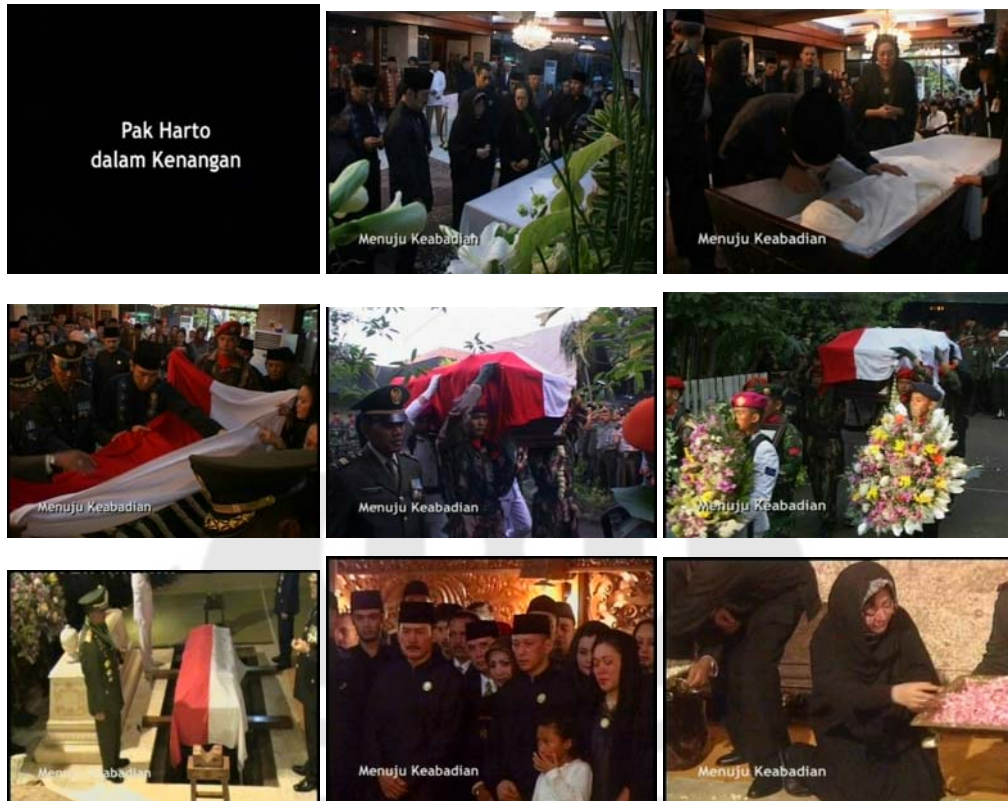

Filler: Menuju Keabadian

Sumber TPI “telah diolah kembali”