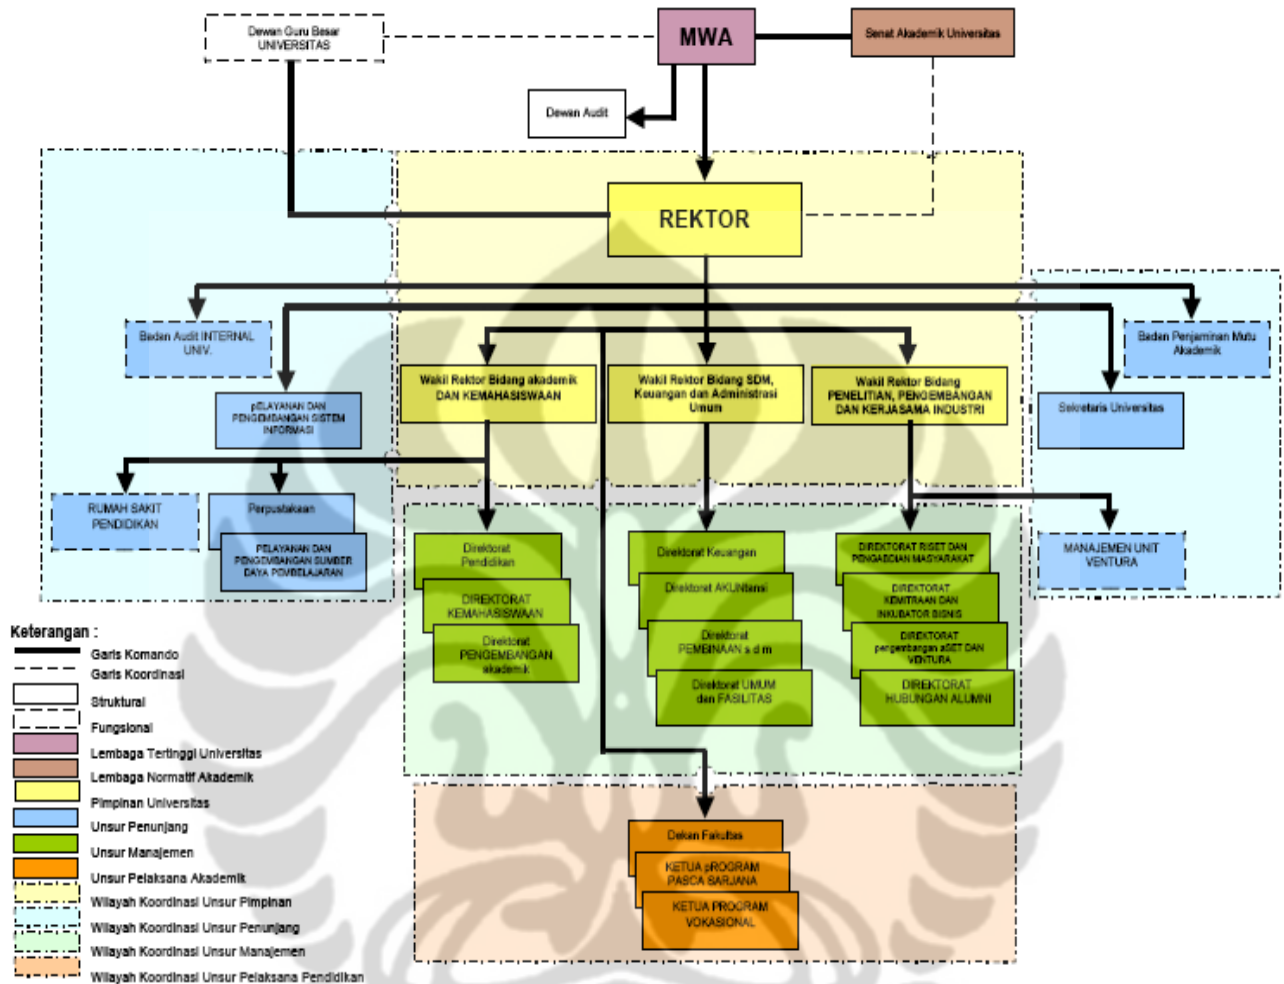

## Struktur Organisasi Pusat Administrasi Universitas Indonesia

Sumber : Direktorat Umum dan Fasilitas dan Juga terdapat dalam situs resmi UI,  
[http://www.ui.edu/indonesia/menu\\_statistik.php?id=a2&hal=a\\_struktur](http://www.ui.edu/indonesia/menu_statistik.php?id=a2&hal=a_struktur)

## Struktur Organisasi

### Sub Direktorat Tata Usaha dan Rumah Tangga

Sumber : Direktorat Umum dan Fasilitas