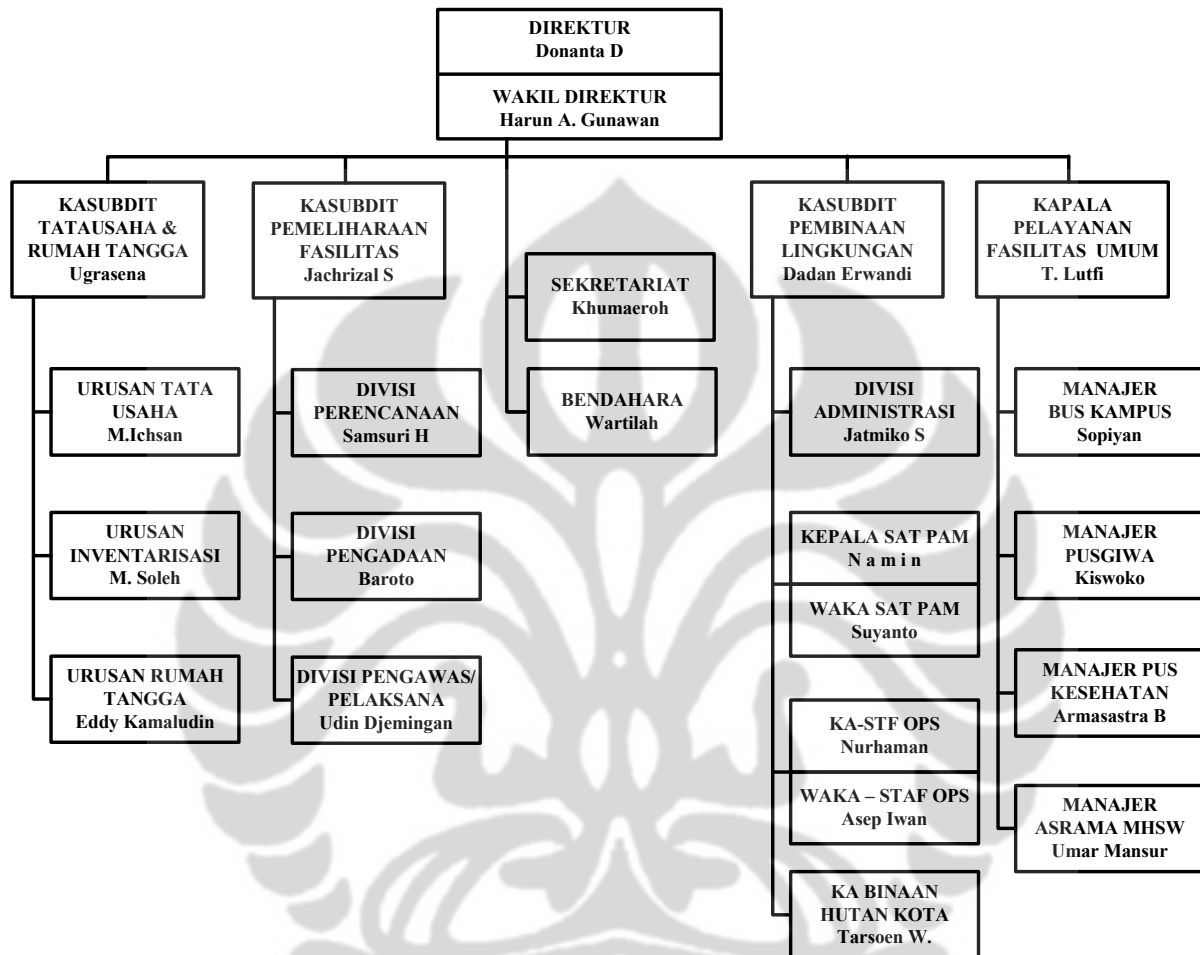

Struktur Organisasi

Direktorat Umum dan Fasilitas Pusat Administrasi UI

Sumber : Direktorat Umum dan Fasilitas