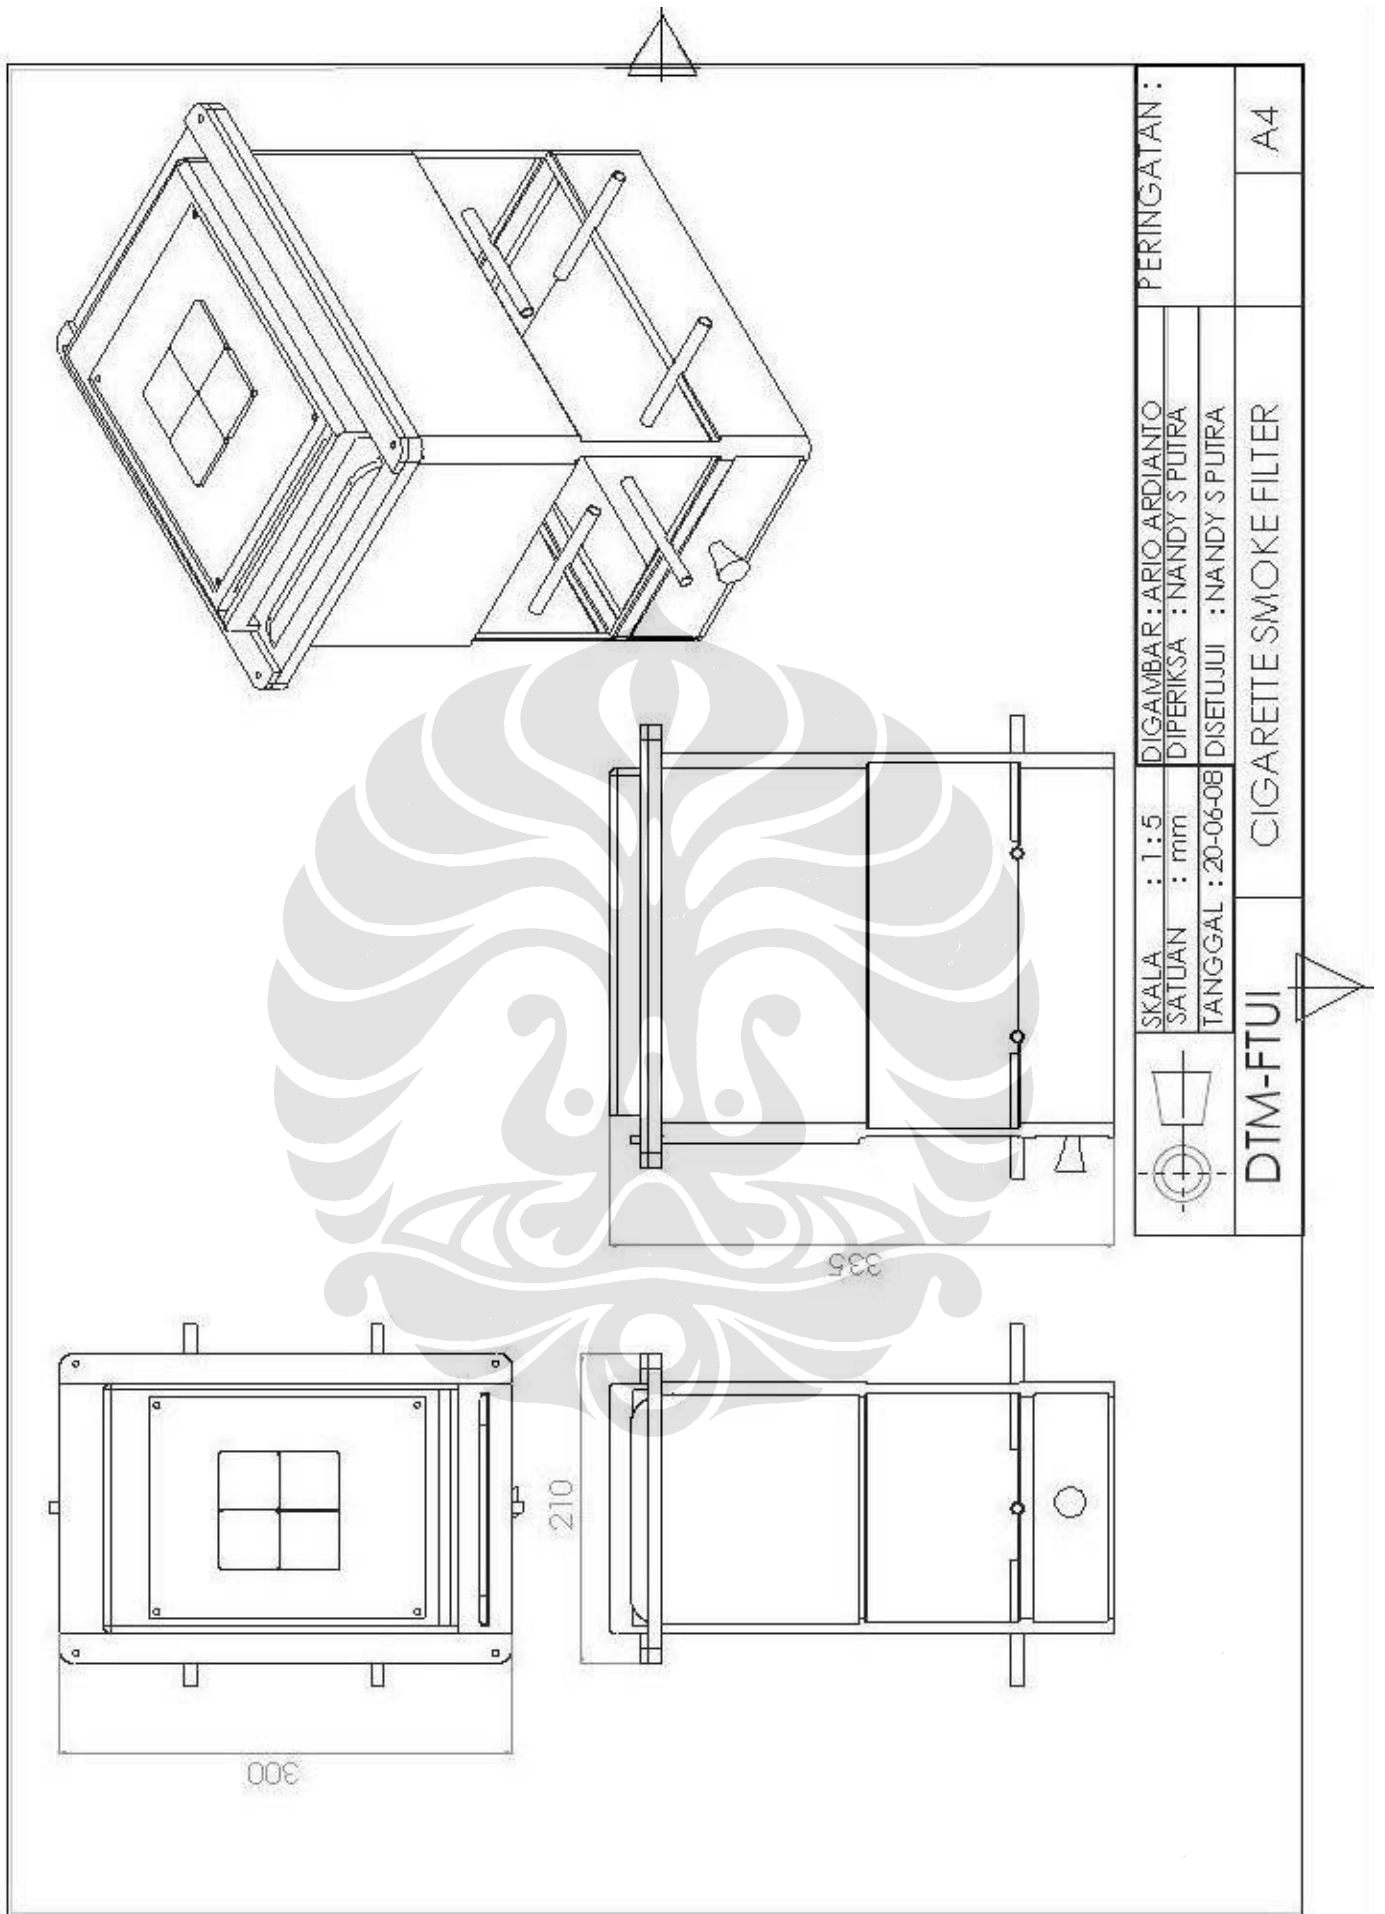

LAMPIRAN

	SKALA : 1 : 5	DIGAMBAR : ARIO ARDIANTO	PERINGATAN :
	SATUAN : mm	DIPERIKSA : NANDY S PUTRA	
	TANGGAL : 20-06-08	DISETUJUI : NANDY S PUTRA	
DTM-FTUI		CIGARETTE SMOKE FILTER	A4

NO	KOMPONEN	MATERIAL	JML
1	BAUT M3X12	SS41	8
2	FAN	ABS	2
3	FILTER UDARA MOBIL	KERTAS	1
4	FILTER KARBON AKTIF	KARBON	1
5	SLOT PENUTUP	AKRILIK	1
6	CASING THERMOPHORETIC	AKRILIK	1
7	PELAT BAWAH	ALUMINIUM	2
8	BAUT M5X15	SS41	8
9	THERMOELECTRIC	KERAMIK	4
10	PELAT ATAS	ALUMINIUM	1
11	CASING UTAMA	AKRILIK	1
12	ROKOK FILTER	KERTAS	6
13	LACI ASBAK	AKRILIK	1

	SKALA : 1:5	DIGAMBAR : ARIO ARDIANTO	PERINGATAN :
	SATUAN : mm	DIPERIKSA : NANDY'S PUTRA	
	TANGGAL : 20-06-08	DISETUJUI : NANDY'S PUTRA	
DTM FTUI		CIGARETTE SMOKE FILTER	A4

Air Contaminants