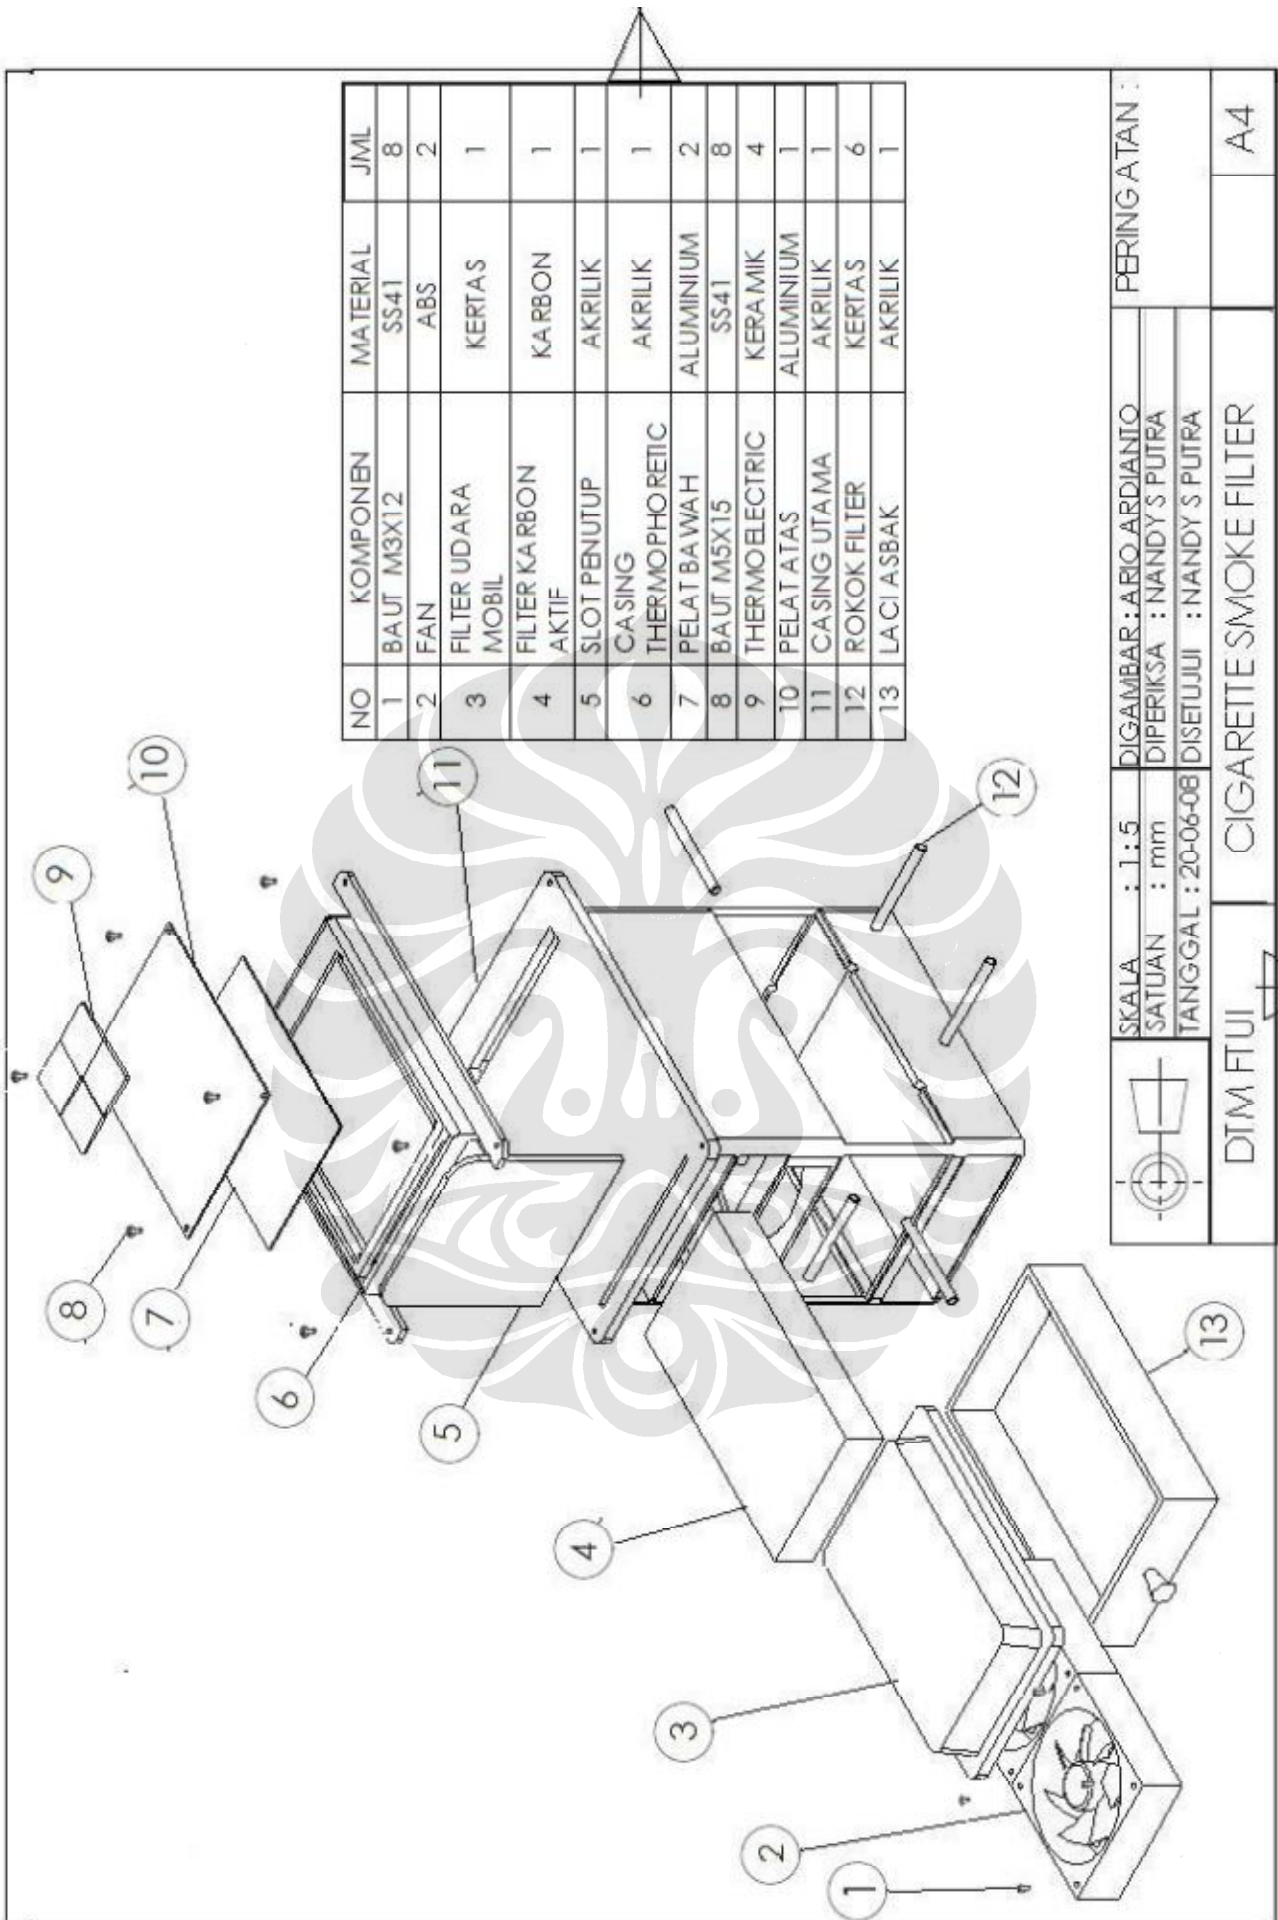

LAMPIRAN

	SKALA : 1 : 5	DIGAMBAR : ARIO ARDIANTO	PERINGATAN :
	SATUAN : mm	DIPERIKSA : NANDY S PUTRA	
	TANGGAL : 20-06-08	DISETUJUI : NANDY S PUTRA	
DTM-FTUI		CIGARETTE SMOKE FILTER	A4

NO	KOMPONEN	MATERIAL	JML
1	BAUT M3X12	SS41	8
2	FAN	ABS	2
3	FILTER UDARA MOBIL	KERTAS	1
4	FILTER KARBON AKTIF	KARBON	1
5	SLOT PENUTUP	AKRILIK	1
6	CASING THERMOPHORETIC	AKRILIK	1
7	PELAT BAWAH	ALUMINIUM	2
8	BAUT M5X15	SS41	8
9	THERMOELECTRIC	KERAMIK	4
10	PELAT ATAS	ALUMINIUM	1
11	CASING UTAMA	AKRILIK	1
12	ROKOK FILTER	KERTAS	6
13	LACI ASBAK	AKRILIK	1

	SKALA : 1:5	DIGAMBAR : ARIO ARDIANTO	PERINGATAN :
	SATUAN : mm	DIPERIKSA : NANDY'S PUTRA	
	TANGGAL : 20-06-08	DISETUJUI : NANDY'S PUTRA	
DTM FTUI		CIGARETTE SMOKE FILTER	A4

Air Contaminants