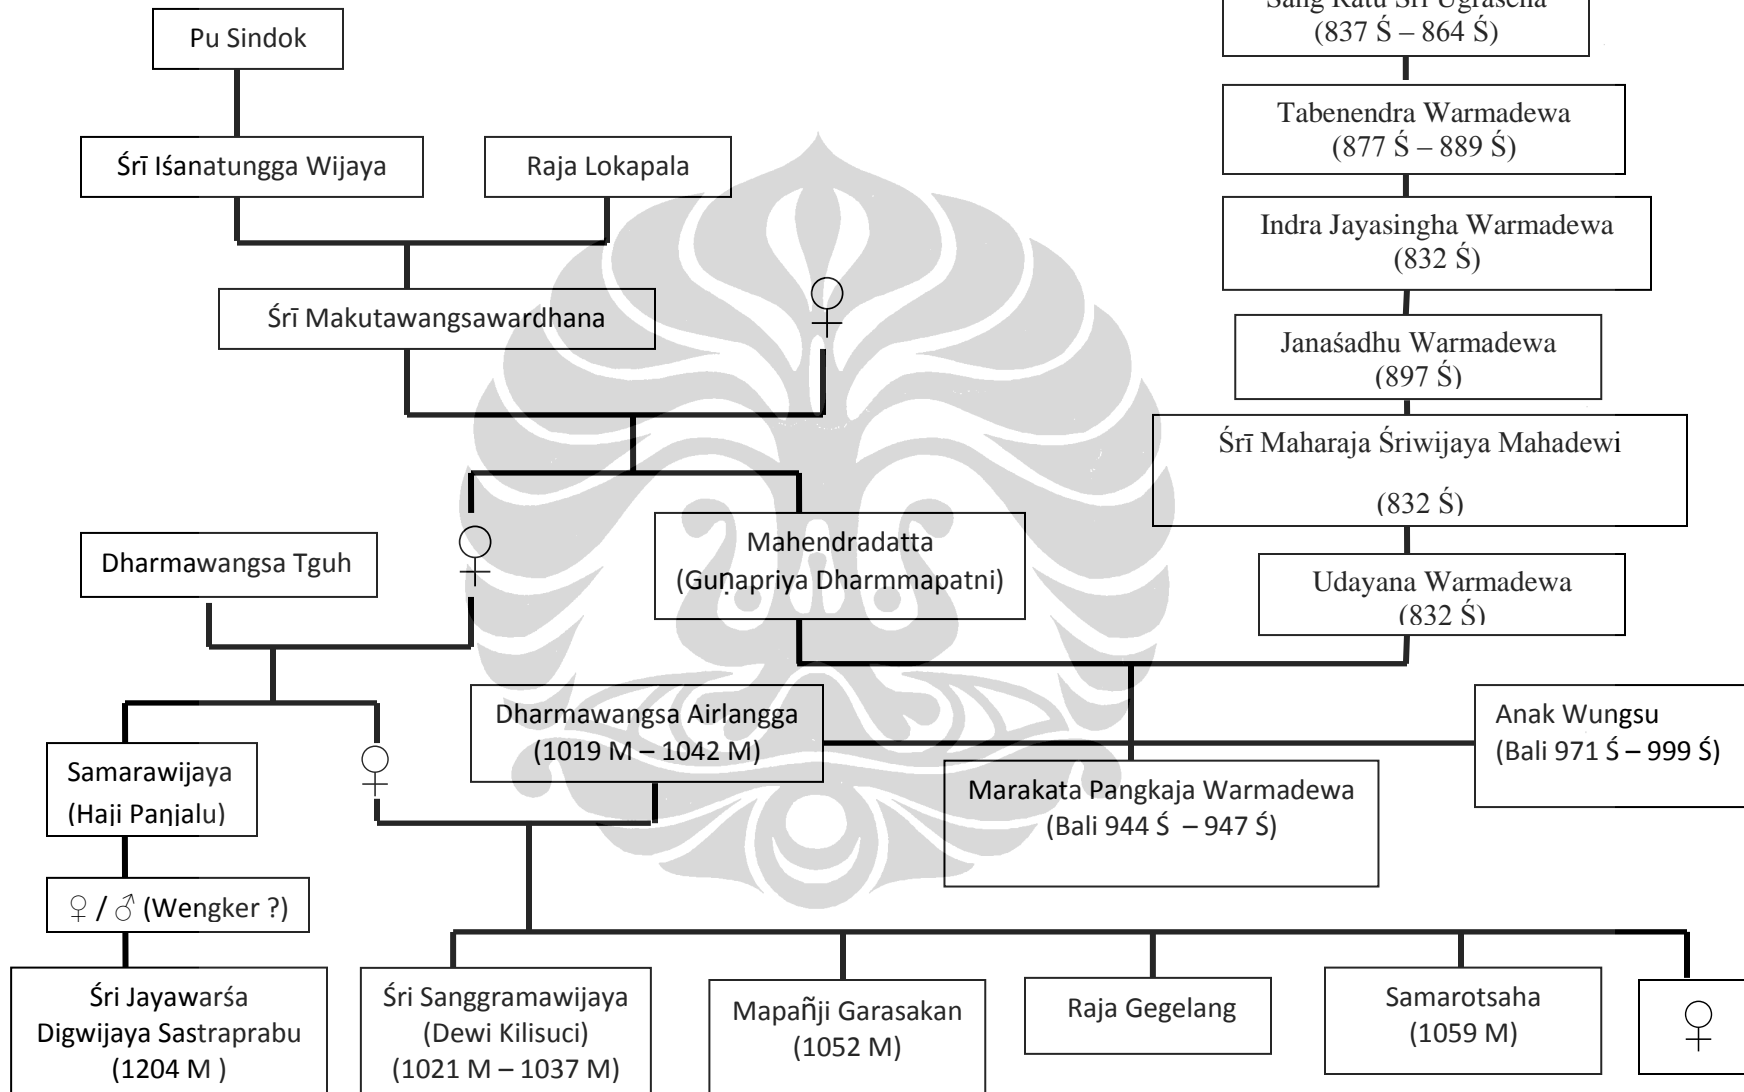

LAMPIRAN

TABEL AKSARA

Nama Prasasti : Mataji
Tempat Penemuan : Dukuh Pule, Dusun Bangle, Desa Bangle Kecamatan Lengkong,
Kabupaten Nganjuk, Jawa Timur.
Angka Tahun : 973 Śaka / 1051
Nama Raja : Śrī Māharajyētendrakara Wuryyawīryya Parakramābhakta.

ABJAD

a	i	u	ṛ	h
ka	kha	ga	gha	na
ca	cha	ja	jha	ña
ṭa	ṭha	da	dha	ṇa
ṭa	ṭha	ḍa	ḍha	ṅa
pa	pha	ba	bha	ma
ya	ra	la	wa	lë
śa	ṣa	sa	ha	m

VOKALISASI

a	i	u	e	o
ā	ī	ū	ai	au

ANGKA

1	2	3	4	5
6	7	8	9	0

PASANGAN

-ka	-kha	-ga	-gha	-na
-ca	-cha	-ja	-jha	-ña
-ṭa	-ṭha	-da	-dha	-ṇa
-ṭa	-ṭha	-ḍa	-ḍha	-ṅa
-pa	-pha	-ba	-bha	-ma
-ya	-ra	-la	-wa	
śa	ṣa	sa	ha	

Dinasti Isana

Dinasti Warmadewa di Bali