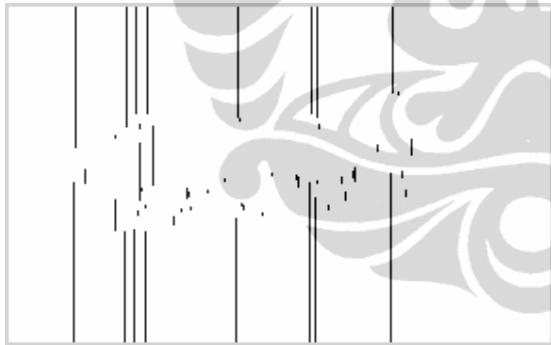

LAMPIRAN

Berbagai bentuk sebagian contoh citra tanda tangan yang telah ditransmisikan pada kanal *fading Rayleigh* yang ditraining pada basis data.

Setyahadi

Siska

Solih

Suyanto

Yudi