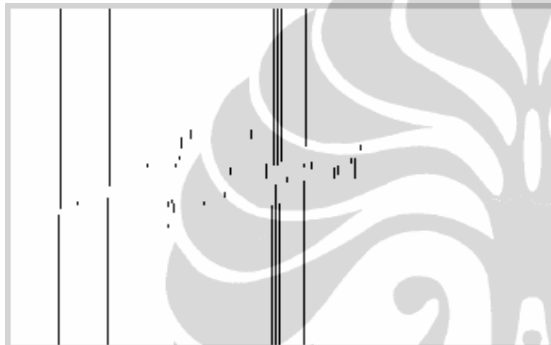

LAMPIRAN

Berbagai bentuk sebagian contoh citra tanda tangan yang telah ditransmisikan pada kanal *fading Rayleigh* yang ditraining pada basis data.

Setyahadi

Siska

Solih

Suyanto

Yudi