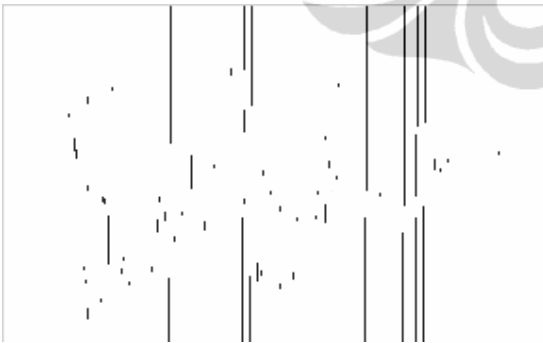

LAMPIRAN

Berbagai bentuk sebagian contoh citra tanda tangan yang telah ditransmisikan pada kanal *fading Rayleigh* yang ditraining pada basis data.

Setyahadi

Siska

Solih

Suyanto

Yudi