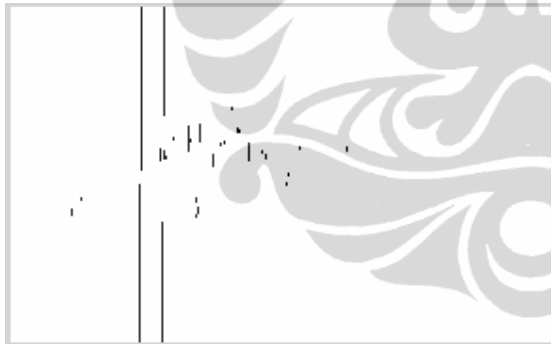

LAMPIRAN

Berbagai bentuk sebagian contoh citra tanda tangan yang telah ditransmisikan pada kanal *fading Rayleigh* yang ditraining pada basis data.

Setyahadi

Siska

Solih

Suyanto

Yudi