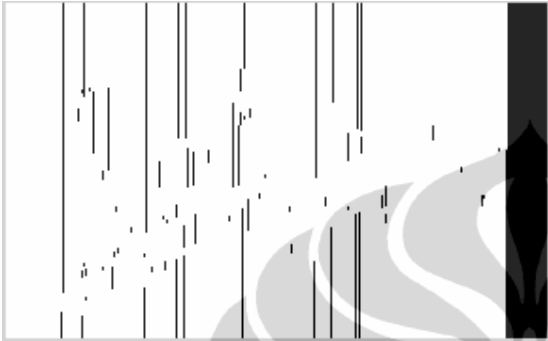

LAMPIRAN

Berbagai bentuk sebagian contoh citra tanda tangan yang telah ditransmisikan pada kanal *fading Rayleigh* yang ditraining pada basis data.

Setyahadi

Siska

Solih

Suyanto

Yudi