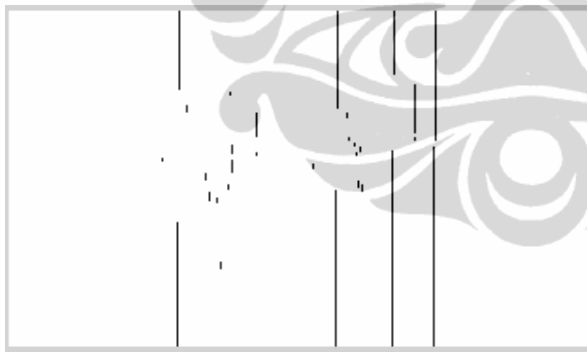

LAMPIRAN

Berbagai bentuk sebagian contoh citra tanda tangan yang telah ditransmisikan pada kanal *fading Rayleigh* yang ditraining pada basis data.

Setyahadi

Siska

Solih

Suyanto

Yudi