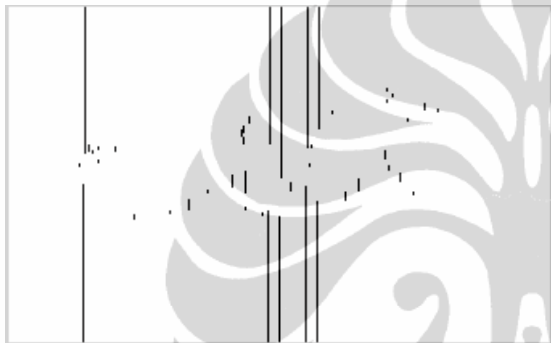

LAMPIRAN

Berbagai bentuk sebagian contoh citra tanda tangan yang telah ditransmisikan pada kanal *fading Rayleigh* yang ditraining pada basis data.

Setyahadi

Siska

Solih

Suyanto

Yudi