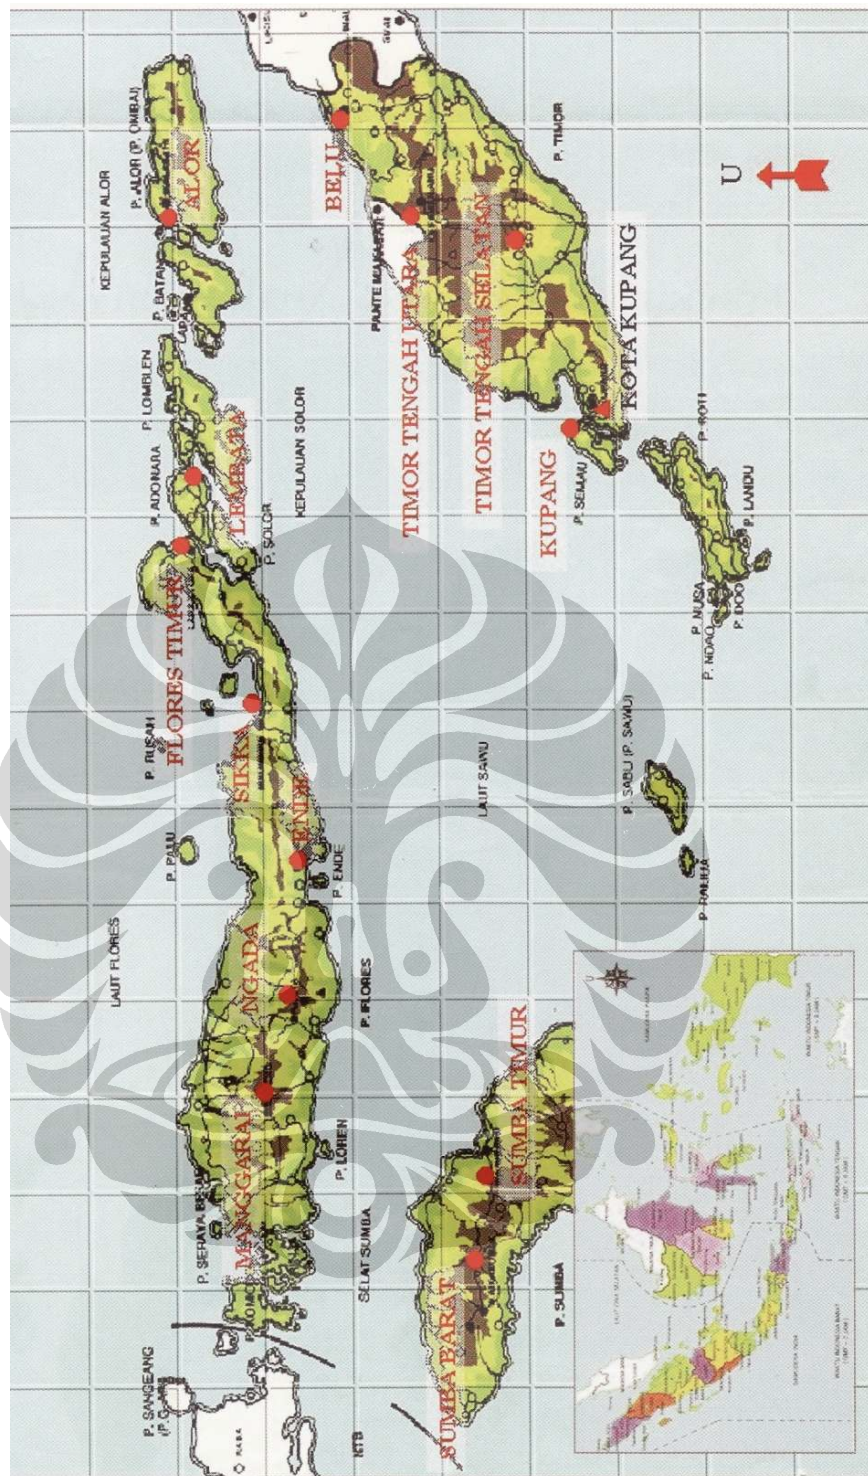

Lampiran 1: Daftar Nara Sumber

Nama : Zadrak Bunga
Pekerjaan : Pensiunan guru
Usia : 63 tahun
Alamat : Desa Pedaro, kecamatan Hawu Mehara kabupaten Sabu

Nama : Soleman Bessie
Pekerjaan : PNS
Usia : 55 tahun
Alamat : Kelurahan Oebufu, kecamatan Oebobo, Kupang

Lampiran 2: Peta Provinsi Nusa Tenggara Timur

Sumber: Pesona Tenun Flobamora, 2003: 19

Lampiran 3: Peta Sebaran Tenun Ikat di Indonesia

Sumber: Swati Kartiwa, 2003: x