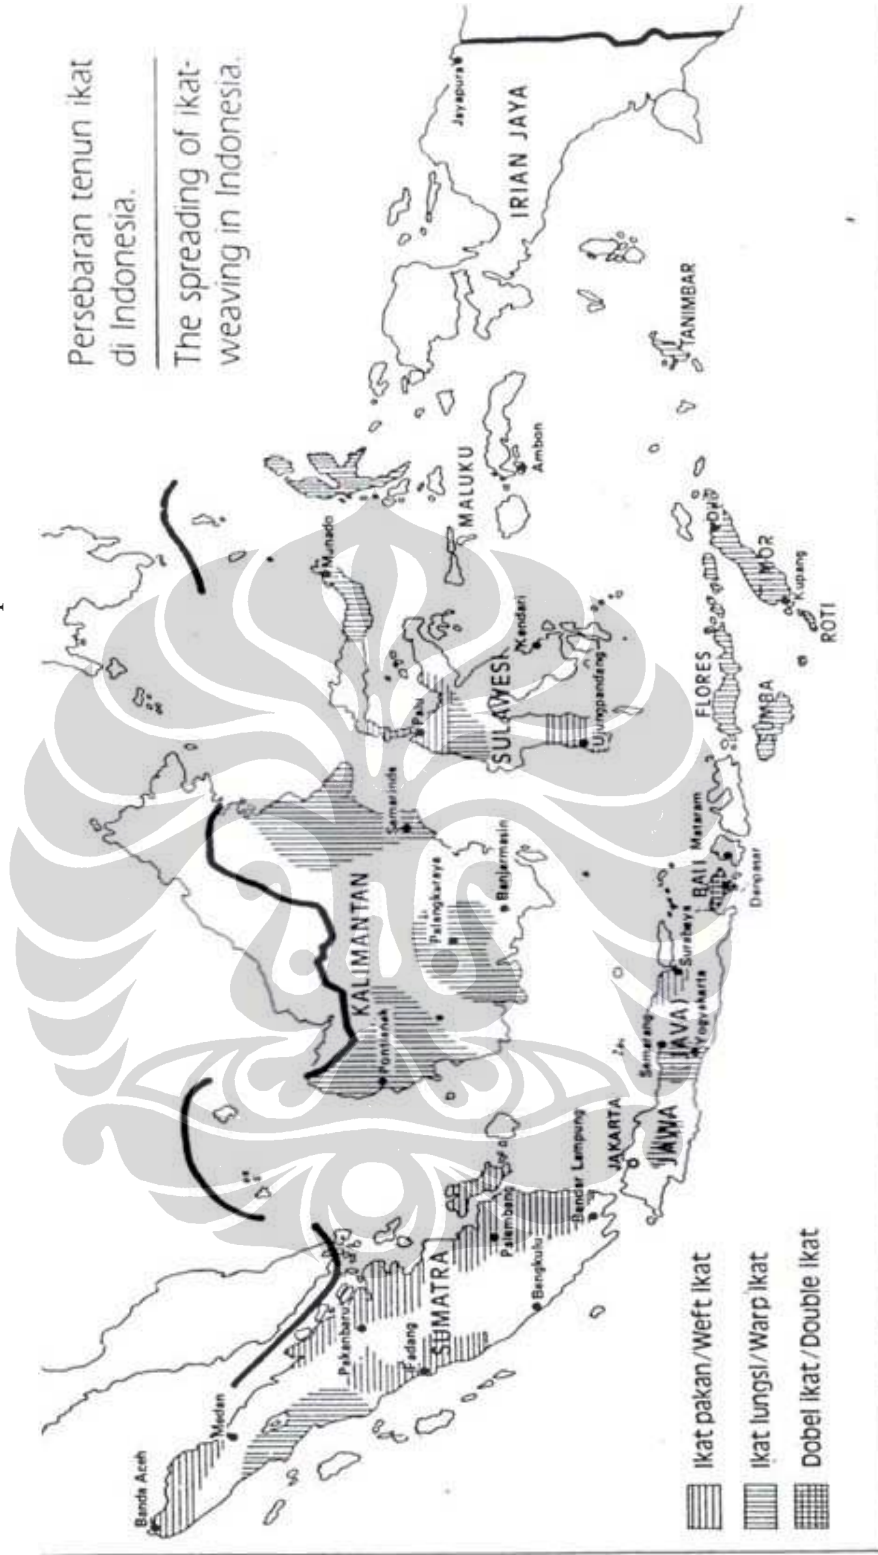

Lampiran 1: Daftar Nara Sumber

Nama : Zadrak Bunga
Pekerjaan : Pensiunan guru
Usia : 63 tahun
Alamat : Desa Pedaro, kecamatan Hawu Mehara kabupaten Sabu

Nama : Soleman Bessie
Pekerjaan : PNS
Usia : 55 tahun
Alamat : Kelurahan Oebufu, kecamatan Oebobo, Kupang

Lampiran 2: Peta Provinsi Nusa Tenggara Timur

Sumber: Pesona Tenun Flobamora, 2003: 19

Lampiran 3: Peta Sebaran Tenun Ikat di Indonesia

Sumber: Swati Kartiwa, 2003: x