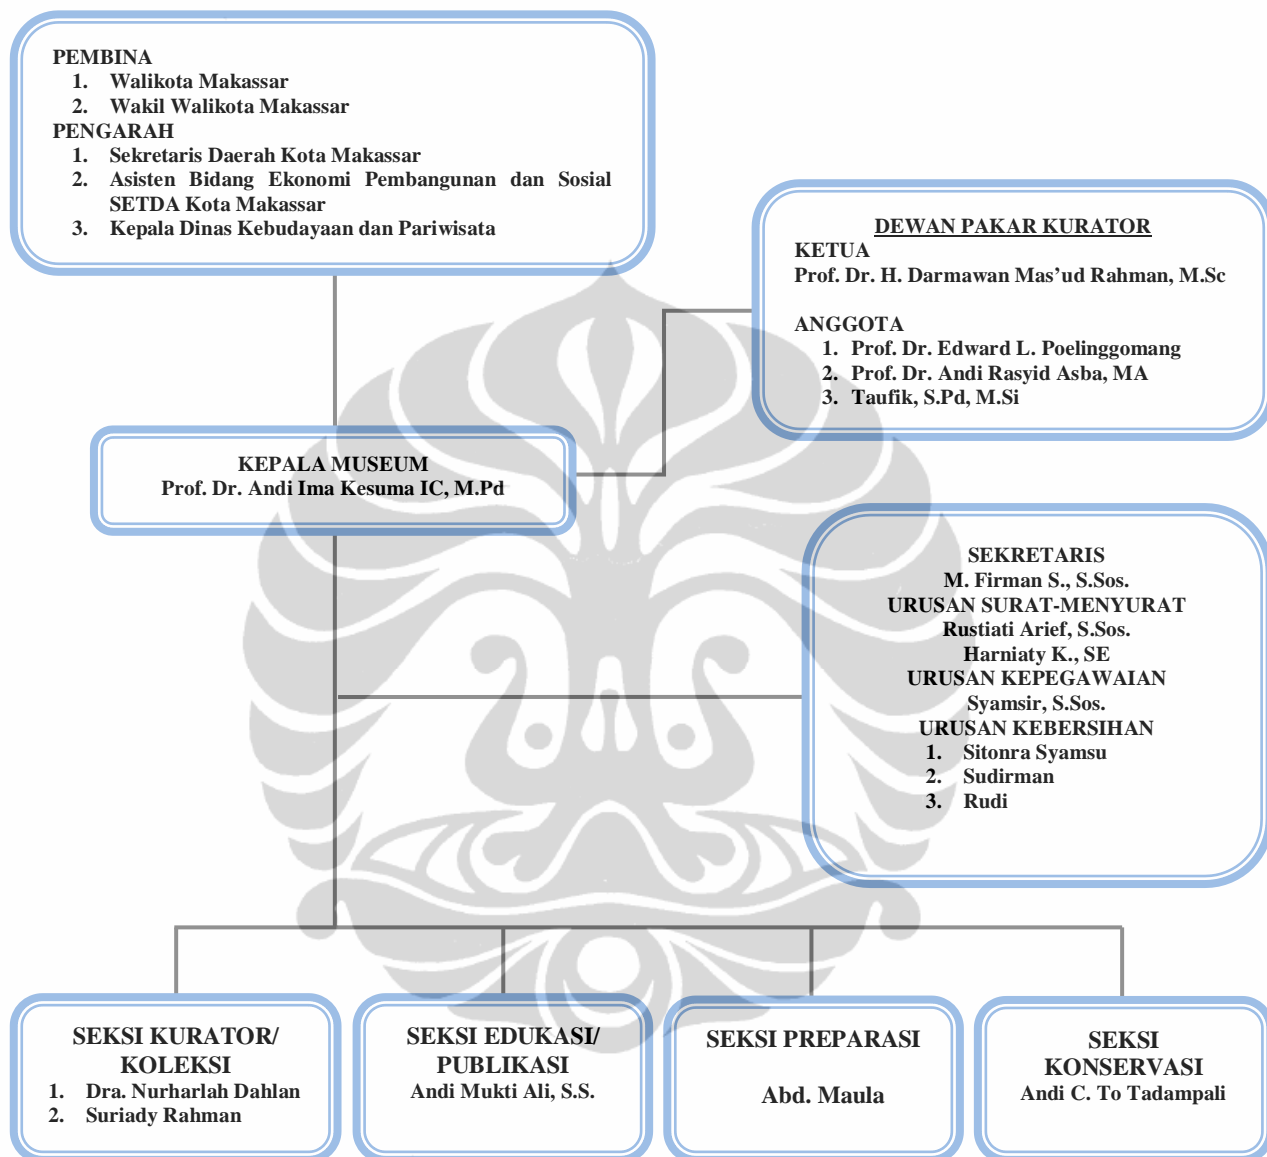

Lampiran 1 Daftar Koleksi Museum Kota Makassar

No.	Jenis Koleksi	Jumlah	Perolehan
I	Artefak Masa Pemerintahan Kerajaan Makassar (Gowa-Tallo)		
1.	Bola Meriam	59 buah	SPSP
2.	Batu Bata	32 buah	SPSP
3.	Meriam Besar	1 buah	Hibah
4.	Meriam Kecil	1 buah	Pembelian
5.	Pelontar	1 buah	SPSP
6.	Ujung Tombak	2 buah	SPSP
7.	Batu Nisan	1 buah	Pemkot (Kec. Tallo)
	Jumlah	97 buah	
II	Artefak Masa Pemerintahan Belanda		
1.	Gedung (Gemente Huis)	1 buah	Pemkot
2.	Lampu Gantung	3 buah	Pemkot
3.	Cermin Dinding	2 buah	Pemkot
4.	Meja	16 buah	Pemkot
5.	Kursi	8 buah	Pemkot
6.	Lemari	2 buah	Pemkot
7.	Prasasti	1 buah	Pemkot
8.	Patung Dada Ratu Wilhelmina	1 buah	SPSP
9.	Hiasan Dinding/Medalion Ratu Wilhelmina	3 buah	SPSP
10.	Piano	1 buah	Pemkot
	Jumlah	38 buah	
III	Artefak Masa Pemerintahan (NKRI)		
1.	Meja	5 buah	Pemkot
2.	Kursi	4 buah	Pemkot, Hibah
3.	Lemari	1 buah	Pemkot
4.	Mimbar	1 buah	Pemkot
5.	Microfon	12 buah	Pemkot
6.	Prasasti	3 buah	Pemkot
7.	Pakaian dan Atribut Walikota/Wakil Walikota Cinderamata/Lambang	71 buah	Hibah
8.		65 buah	Pemkot
	Jumlah	162 buah	

Lampiran 2 Bagan Struktur Organisasi Museum Kota Makassar

Lampiran 3 Gugusan Benteng di Pesisir Barat Makassar

Sumber: Andaya, Y. Leonard, 2004: v

Lampiran 4 Peta Rinci Fort Rotterdam

Sumber: Andaya, Y. Leonard, 2004: v