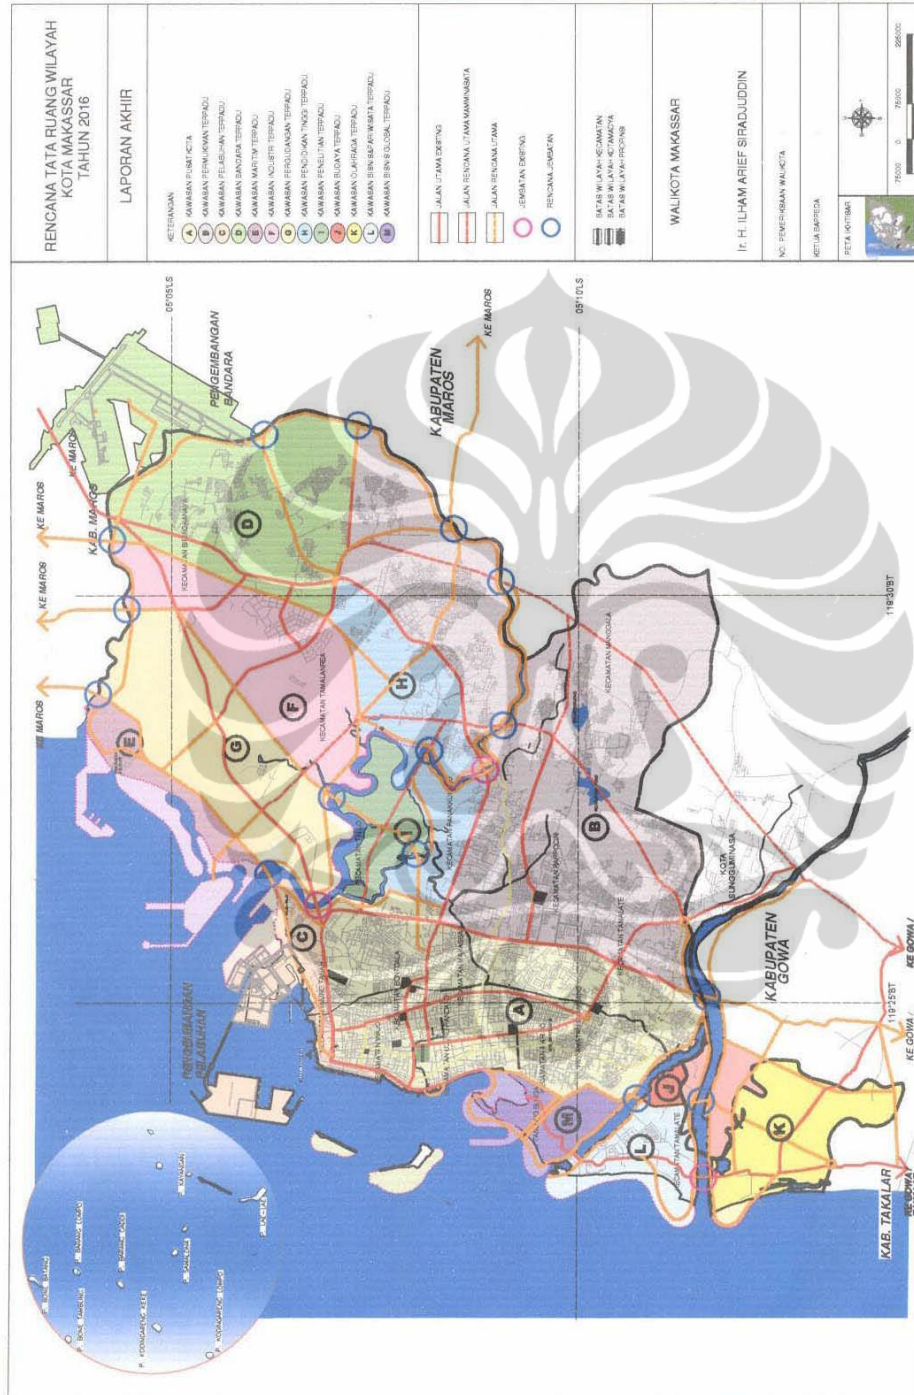

Lampiran 1 Daftar Koleksi Museum Kota Makassar

No.	Jenis Koleksi	Jumlah	Perolehan
I	Artefak Masa Pemerintahan Kerajaan Makassar (Gowa-Tallo)		
1.	Bola Meriam	59 buah	SPSP
2.	Batu Bata	32 buah	SPSP
3.	Meriam Besar	1 buah	Hibah
4.	Meriam Kecil	1 buah	Pembelian
5.	Pelontar	1 buah	SPSP
6.	Ujung Tombak	2 buah	SPSP
7.	Batu Nisan	1 buah	Pemkot (Kec. Tallo)
	Jumlah	97 buah	
II	Artefak Masa Pemerintahan Belanda		
1.	Gedung (Gemente Huis)	1 buah	Pemkot
2.	Lampu Gantung	3 buah	Pemkot
3.	Cermin Dinding	2 buah	Pemkot
4.	Meja	16 buah	Pemkot
5.	Kursi	8 buah	Pemkot
6.	Lemari	2 buah	Pemkot
7.	Prasasti	1 buah	Pemkot
8.	Patung Dada Ratu Wilhelmina	1 buah	SPSP
9.	Hiasan Dinding/Medalion Ratu Wilhelmina	3 buah	SPSP
10.	Piano	1 buah	Pemkot
	Jumlah	38 buah	
III	Artefak Masa Pemerintahan (NKRI)		
1.	Meja	5 buah	Pemkot
2.	Kursi	4 buah	Pemkot, Hibah
3.	Lemari	1 buah	Pemkot
4.	Mimbar	1 buah	Pemkot
5.	Microfon	12 buah	Pemkot
6.	Prasasti	3 buah	Pemkot
7.	Pakaian dan Atribut Walikota/Wakil Walikota Cinderamata/Lambang	71 buah	Hibah
8.		65 buah	Pemkot
	Jumlah	162 buah	

Lampiran 2 Bagan Struktur Organisasi Museum Kota Makassar

Lampiran 3 Gugusan Benteng di Pesisir Barat Makassar

Sumber: Andaya, Y. Leonard, 2004: v

Lampiran 4 Peta Rinci Fort Rotterdam

Sumber: Andaya, Y. Leonard, 2004: v

Lampiran 5 Peta Fort Rotterdam dan Sekitarnya, Akhir Abad ke-17

Sumber: Yulianto Sumalyo, 1999: 307

Lampiran 6 Kota Makassar Abad ke-19

Sumber: Yulianto Sumalyo, 1999: 309

Lampiran 7 Kota Makassar Abad ke-20

Peta 4.5 Kota Makassar Abad ke-20
 Sumber: Lombok Marine, 2010

Lampiran 8 Rencana Pengembangan Sistem Jaringan Jalan Kota Makassar

Sumber: www.makassarkota.go.id, 2010