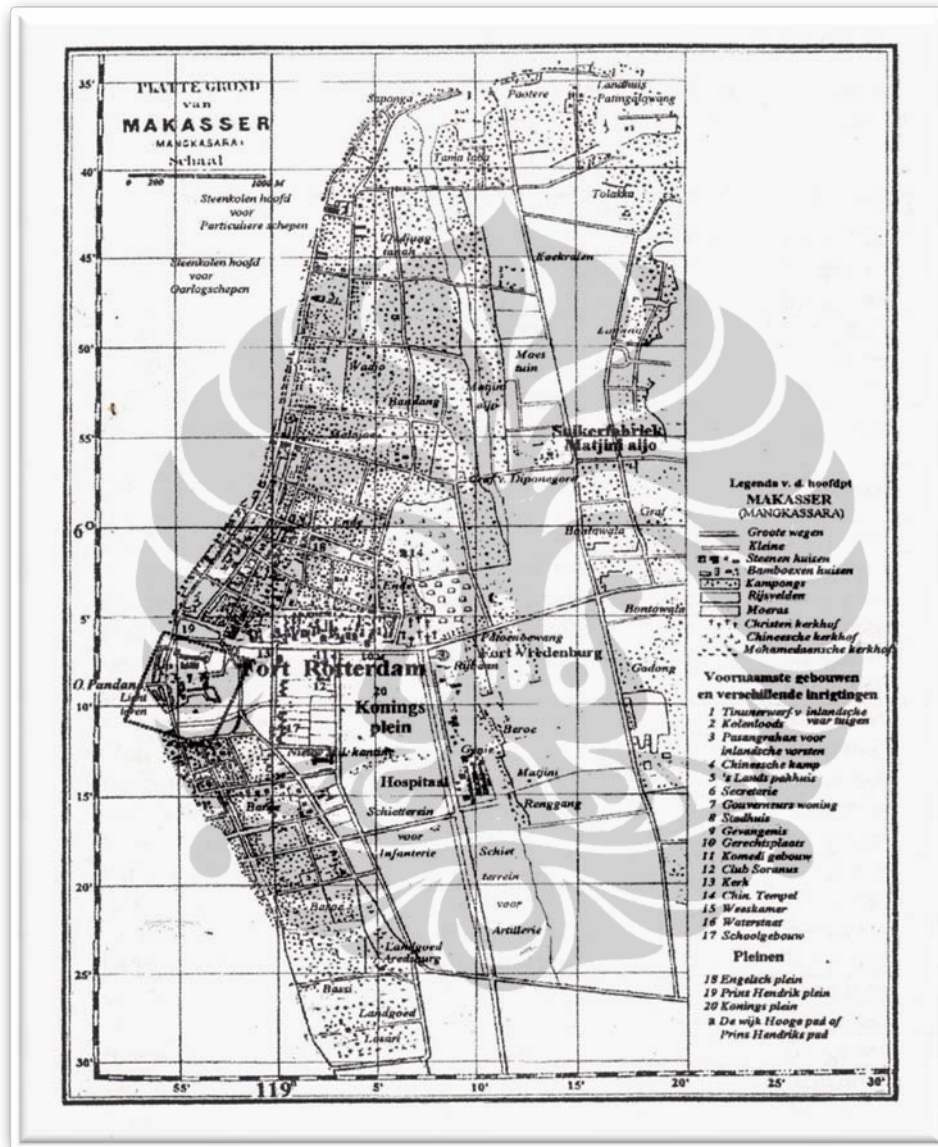

Lampiran 2 Bagan Struktur Organisasi Museum Kota Makassar

Lampiran 3 Gugusan Benteng di Pesisir Barat Makassar

Sumber: Andaya, Y. Leonard, 2004: v

Lampiran 4 Peta Rinci Fort Rotterdam

Sumber: Andaya, Y. Leonard, 2004: v

Lampiran 5 Peta Fort Rotterdam dan Sekitarnya, Akhir Abad ke-17

Sumber: Yulianto Sumalyo, 1999: 307

Lampiran 6 Kota Makassar Abad ke-19

Sumber: Yulianto Sumalyo, 1999: 309

Lampiran 7 Kota Makassar Abad ke-20