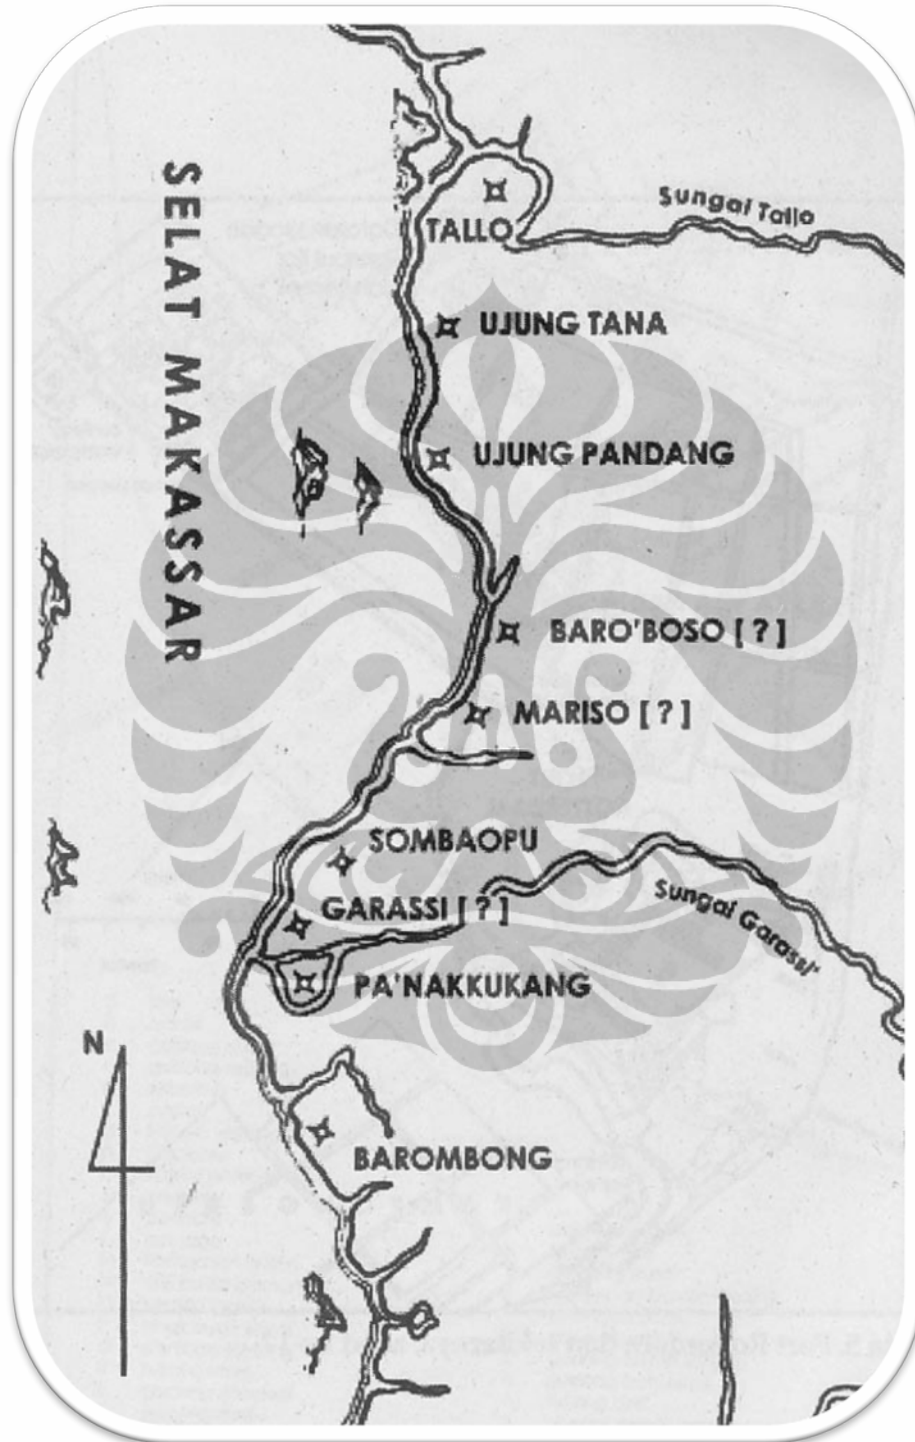

Lampiran 1 Daftar Koleksi Museum Kota Makassar

No.	Jenis Koleksi	Jumlah	Perolehan
I	Artefak Masa Pemerintahan Kerajaan Makassar (Gowa-Tallo)		
1.	Bola Meriam	59 buah	SPSP
2.	Batu Bata	32 buah	SPSP
3.	Meriam Besar	1 buah	Hibah
4.	Meriam Kecil	1 buah	Pembelian
5.	Pelontar	1 buah	SPSP
6.	Ujung Tombak	2 buah	SPSP
7.	Batu Nisan	1 buah	Pemkot (Kec. Tallo)
	Jumlah	97 buah	
II	Artefak Masa Pemerintahan Belanda		
1.	Gedung (Gemente Huis)	1 buah	Pemkot
2.	Lampu Gantung	3 buah	Pemkot
3.	Cermin Dinding	2 buah	Pemkot
4.	Meja	16 buah	Pemkot
5.	Kursi	8 buah	Pemkot
6.	Lemari	2 buah	Pemkot
7.	Prasasti	1 buah	Pemkot
8.	Patung Dada Ratu Wilhelmina	1 buah	SPSP
9.	Hiasan Dinding/Medalion Ratu Wilhelmina	3 buah	SPSP
10.	Piano	1 buah	Pemkot
	Jumlah	38 buah	
III	Artefak Masa Pemerintahan (NKRI)		
1.	Meja	5 buah	Pemkot
2.	Kursi	4 buah	Pemkot, Hibah
3.	Lemari	1 buah	Pemkot
4.	Mimbar	1 buah	Pemkot
5.	Microfon	12 buah	Pemkot
6.	Prasasti	3 buah	Pemkot
7.	Pakaian dan Atribut Walikota/Wakil Walikota Cinderamata/Lambang	71 buah	Hibah
8.		65 buah	Pemkot
	Jumlah	162 buah	

Lampiran 2 Bagan Struktur Organisasi Museum Kota Makassar

Lampiran 3 Gugusan Benteng di Pesisir Barat Makassar

Sumber: Andaya, Y. Leonard, 2004: v

Lampiran 4 Peta Rinci Fort Rotterdam

Sumber: Andaya, Y. Leonard, 2004: v

Lampiran 5 Peta Fort Rotterdam dan Sekitarnya, Akhir Abad ke-17

Sumber: Yulianto Sumalyo, 1999: 307

Lampiran 6 Kota Makassar Abad ke-19

Sumber: Yulianto Sumalyo, 1999: 309

Lampiran 7 Kota Makassar Abad ke-20