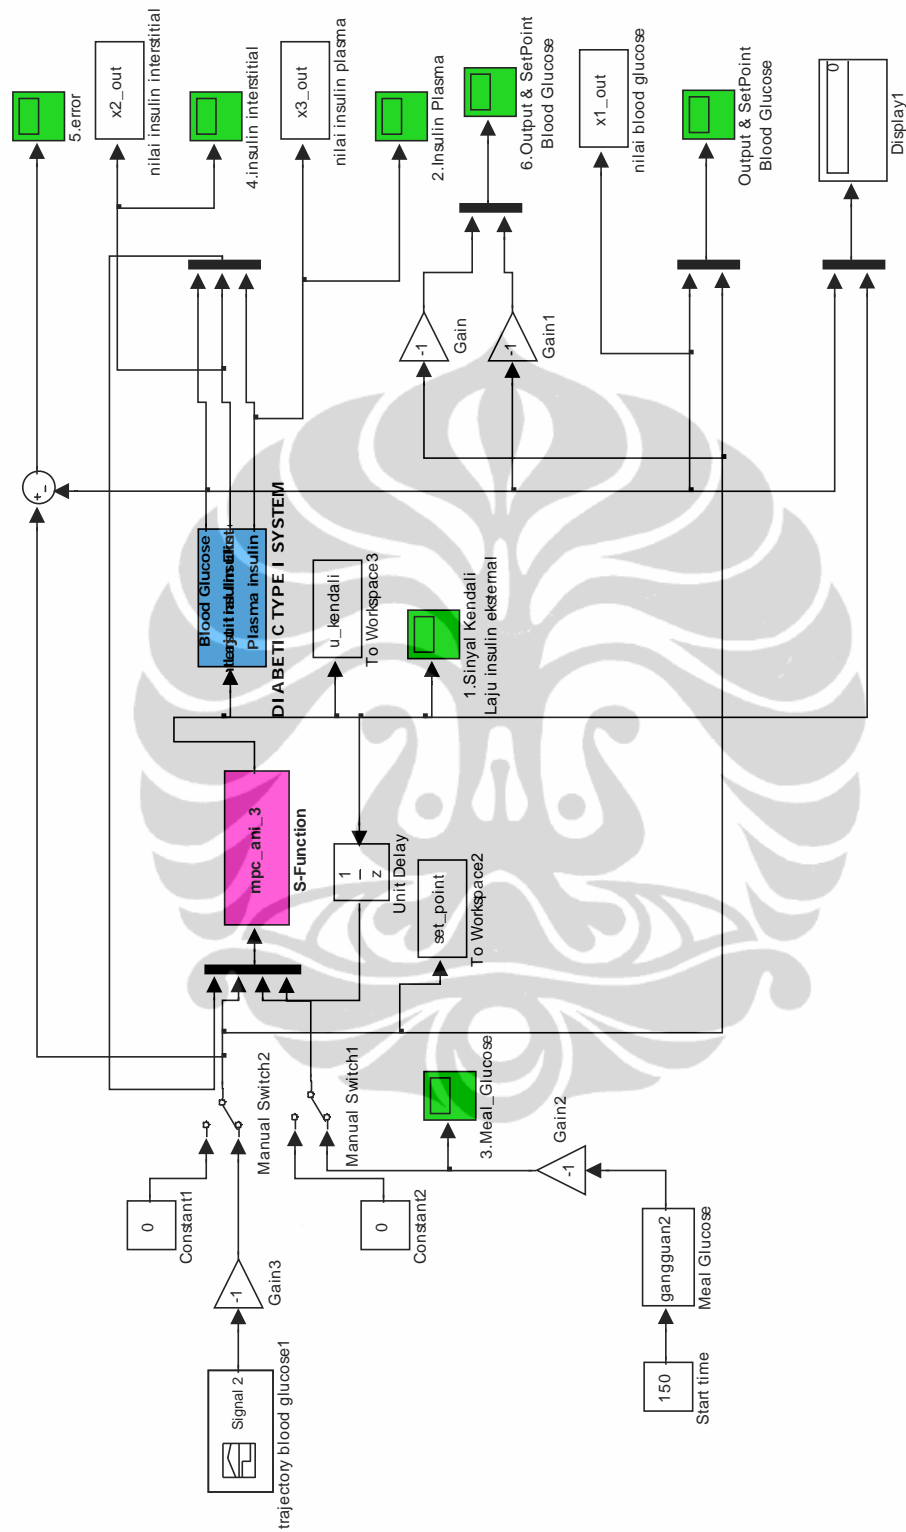

LAMPIRAN
SIMULASI DENGAN MATLAB
V.7.0

Blok Simulink Pengendalian Sistem Diabetes Mellitus Tipe I dengan MPC

Blok Simulink Plant Diabetes Mellitus Tipe I dengan Pengendali MPC

Blok Simulink Model Non Linier Minimal Bergman Diabetes Mellitus Tipe I

Blok Simulink Model Linier Minimal Bergman Diabetes Mellitus Tipe I

Blok Simulink Linierisasi Model Minimal Bergman

Blok Simulink (Subsystem) Linierisasi Model Minimal Bergman