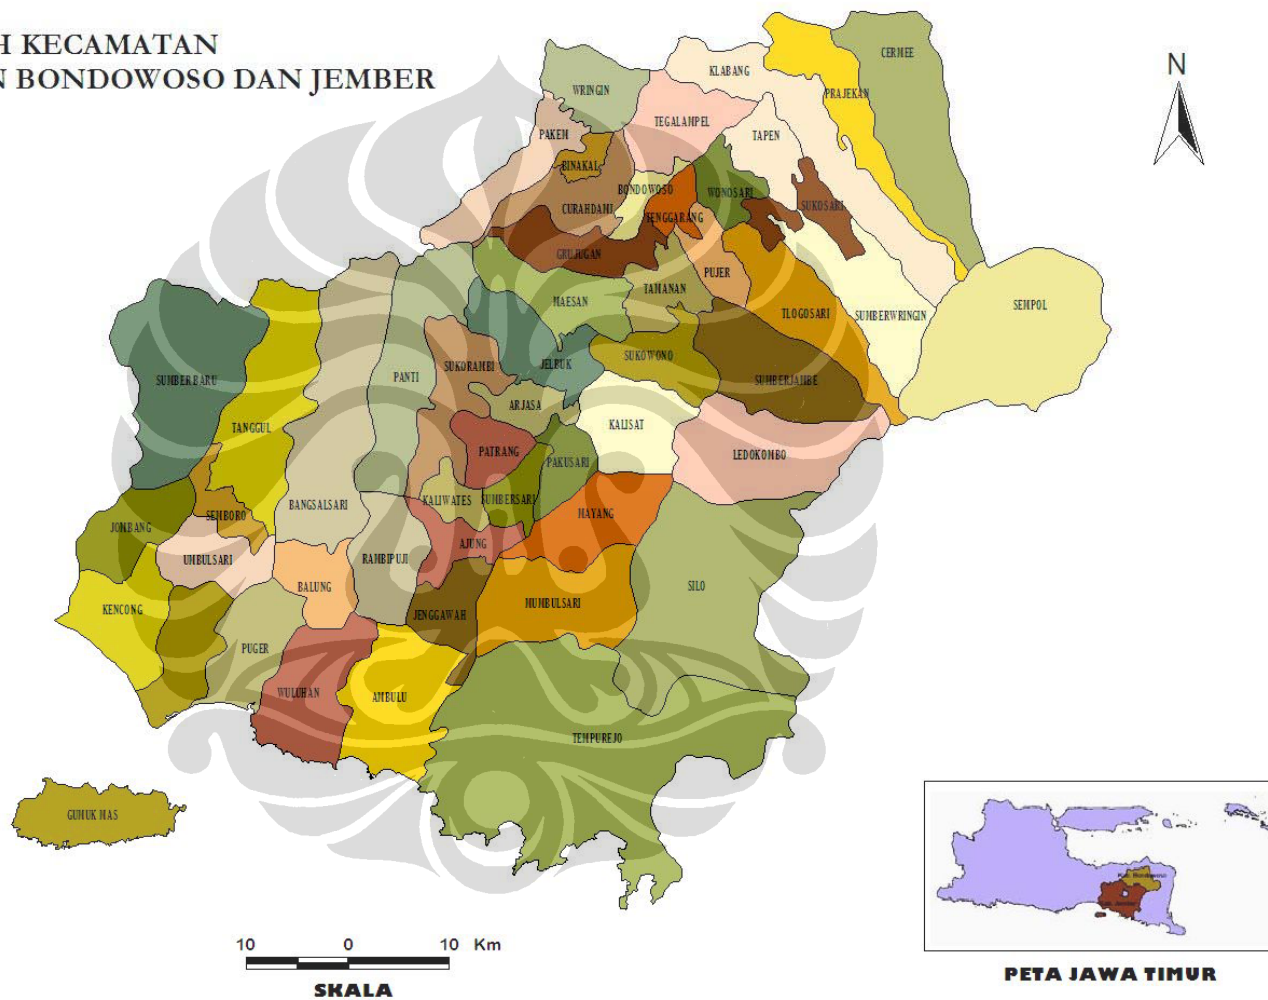

PETA JAWA TIMUR

Bagyo Prasetyo

SEBARAN BENDA MEGALIT DI SITUS SUMBERPAKEM

LEGENDA

-  Dolmen
-  Lesung

PETA JAWA TIMUR

100 0 100 200 M
skala

Bagyo Prasetyo

PETA SELURUH KECAMATAN DI KABUPATEN BONDOWOSO DAN JEMBER

Gambar 4.3.1.3 Diagram Sebaran Silindris Batu Pada Tiap Situs

PETA FISIOGRAFI DAERAH PENELITIAN

Gambar 1.2.1 Peta Fisiografi Daerah Penelitian

PETA ADMINISTRASI JAWA TIMUR

Gambar 2.1.2 Peta Administrasi Jawa Timur