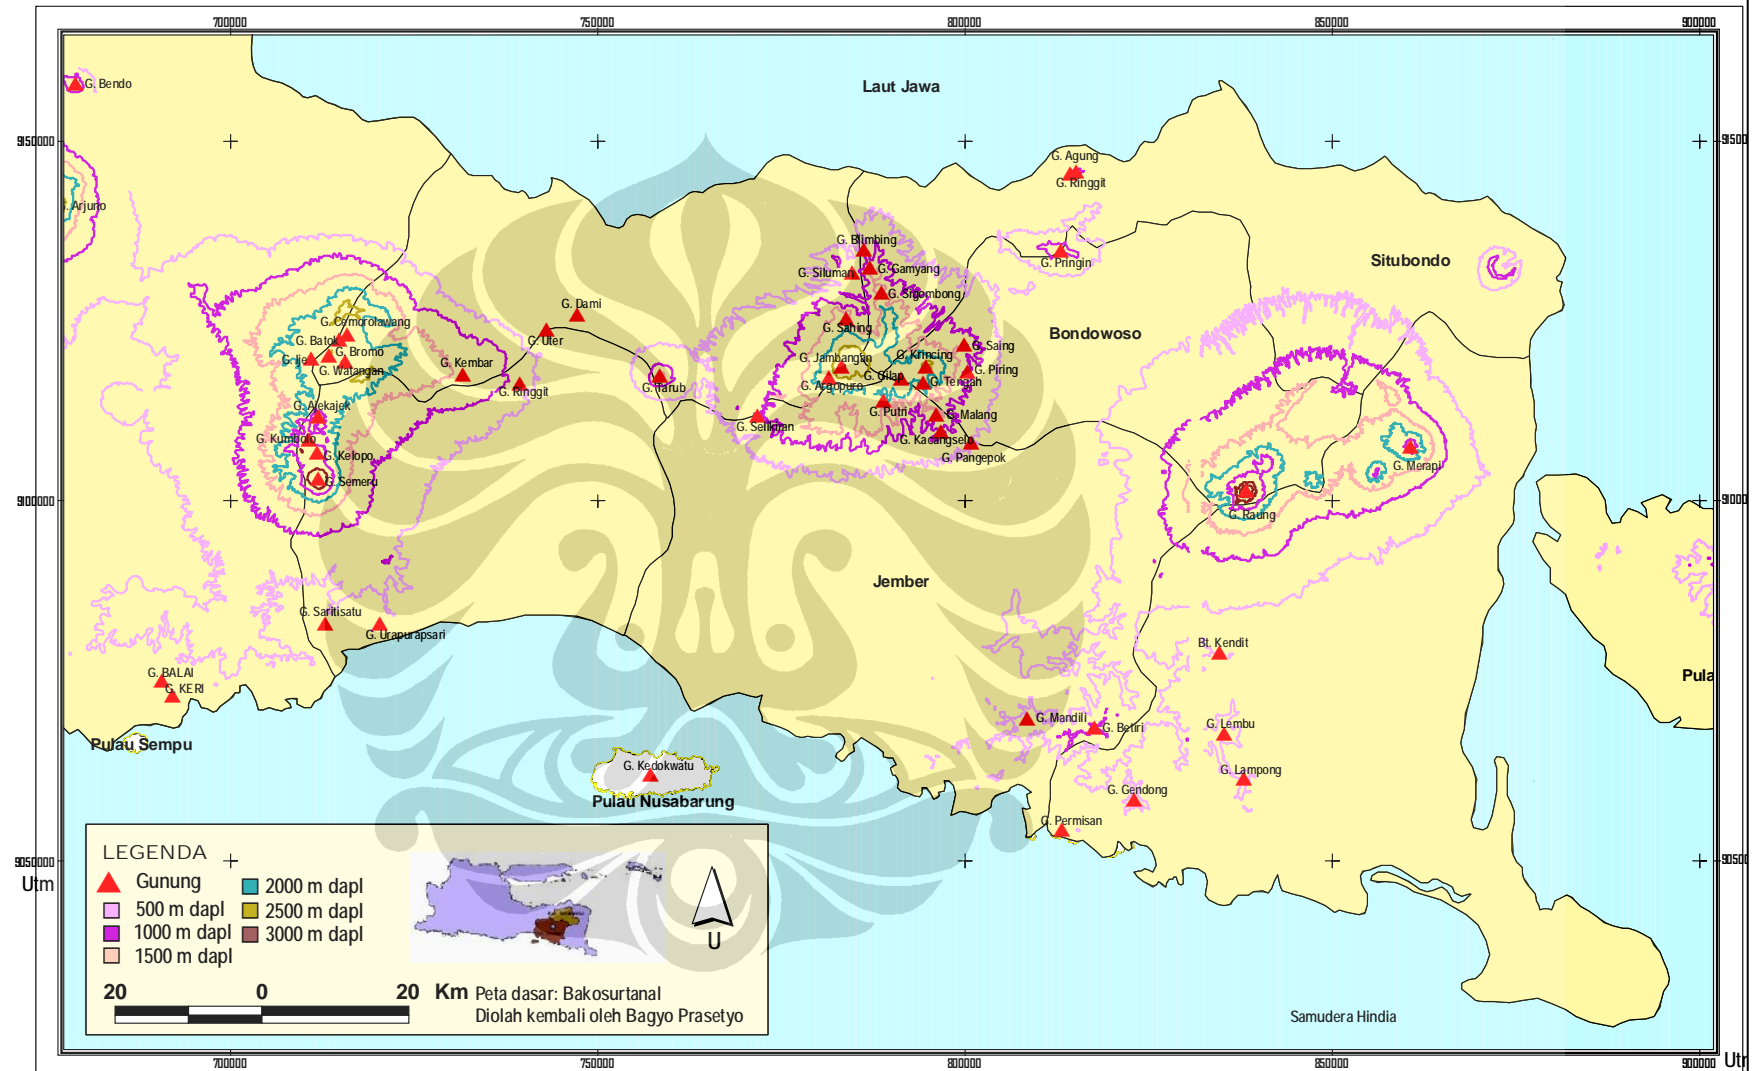

PETA SELURUH KECAMATAN DI KABUPATEN BONDOWOSO DAN JEMBER

Gambar 4.3.1.3 Diagram Sebaran Silindris Batu Pada Tiap Situs

PETA FISIOGRAFI DAERAH PENELITIAN

Gambar 1.2.1 Peta Fisiografi Daerah Penelitian

PETA ADMINISTRASI JAWA TIMUR