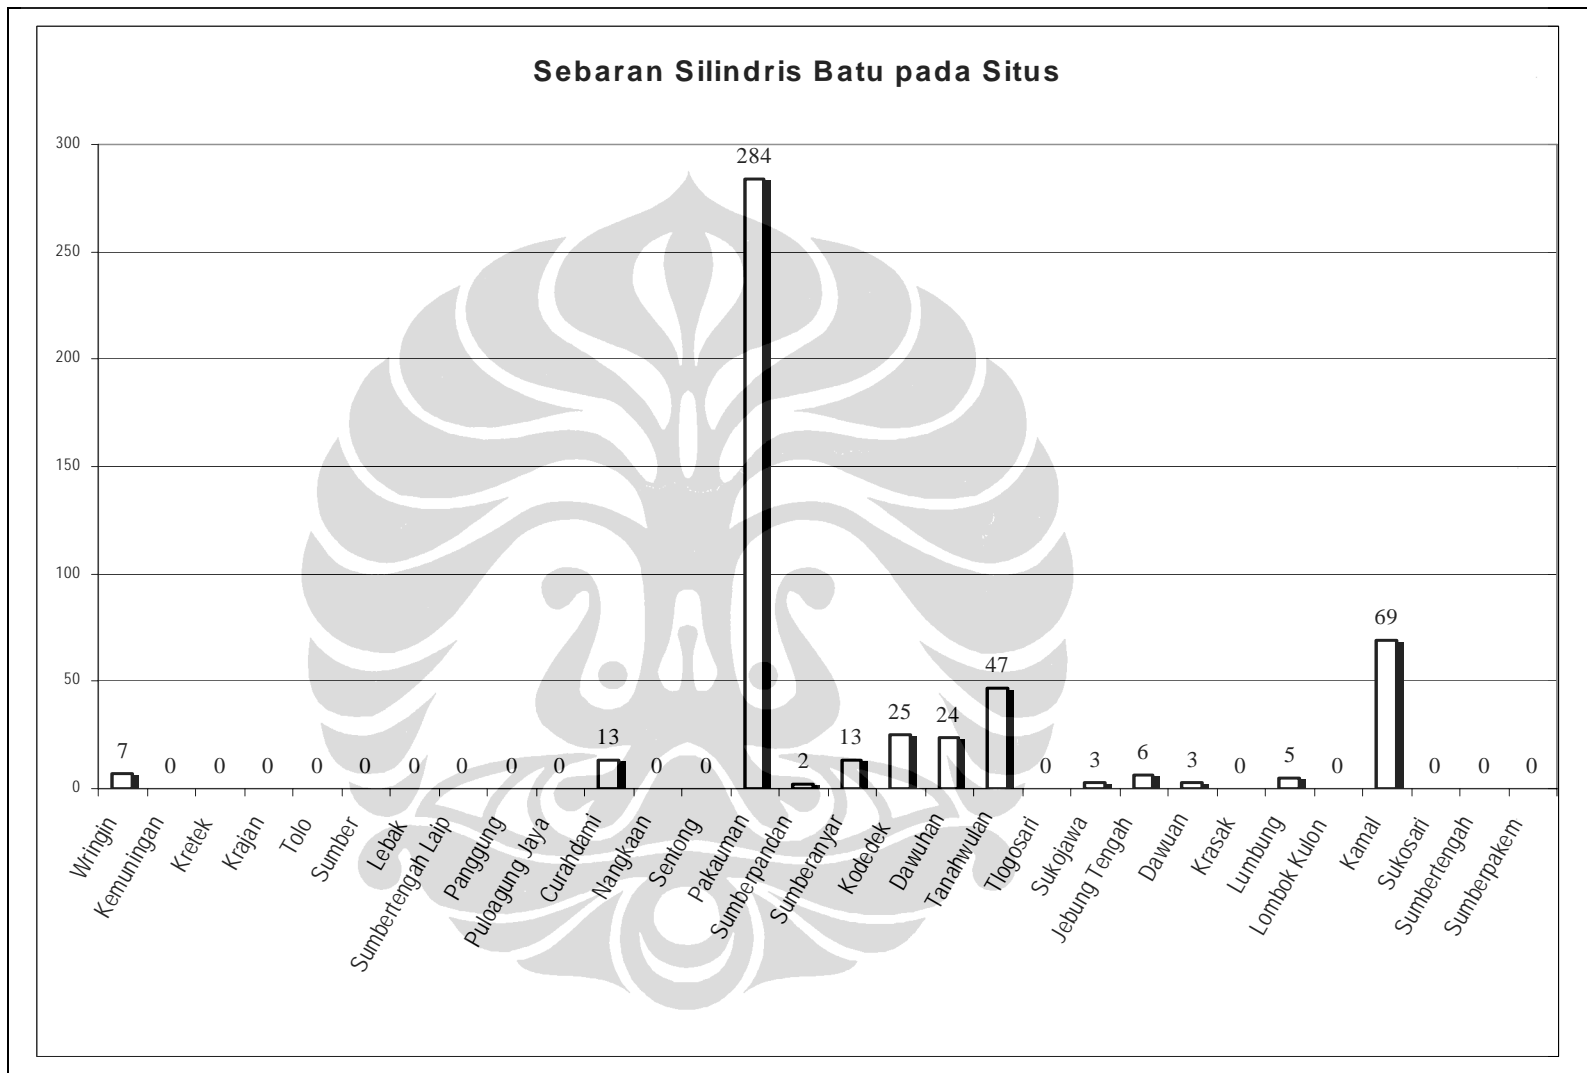

Gambar 4.3.1.3 Diagram Sebaran Silindris Batu Pada Tiap Situs