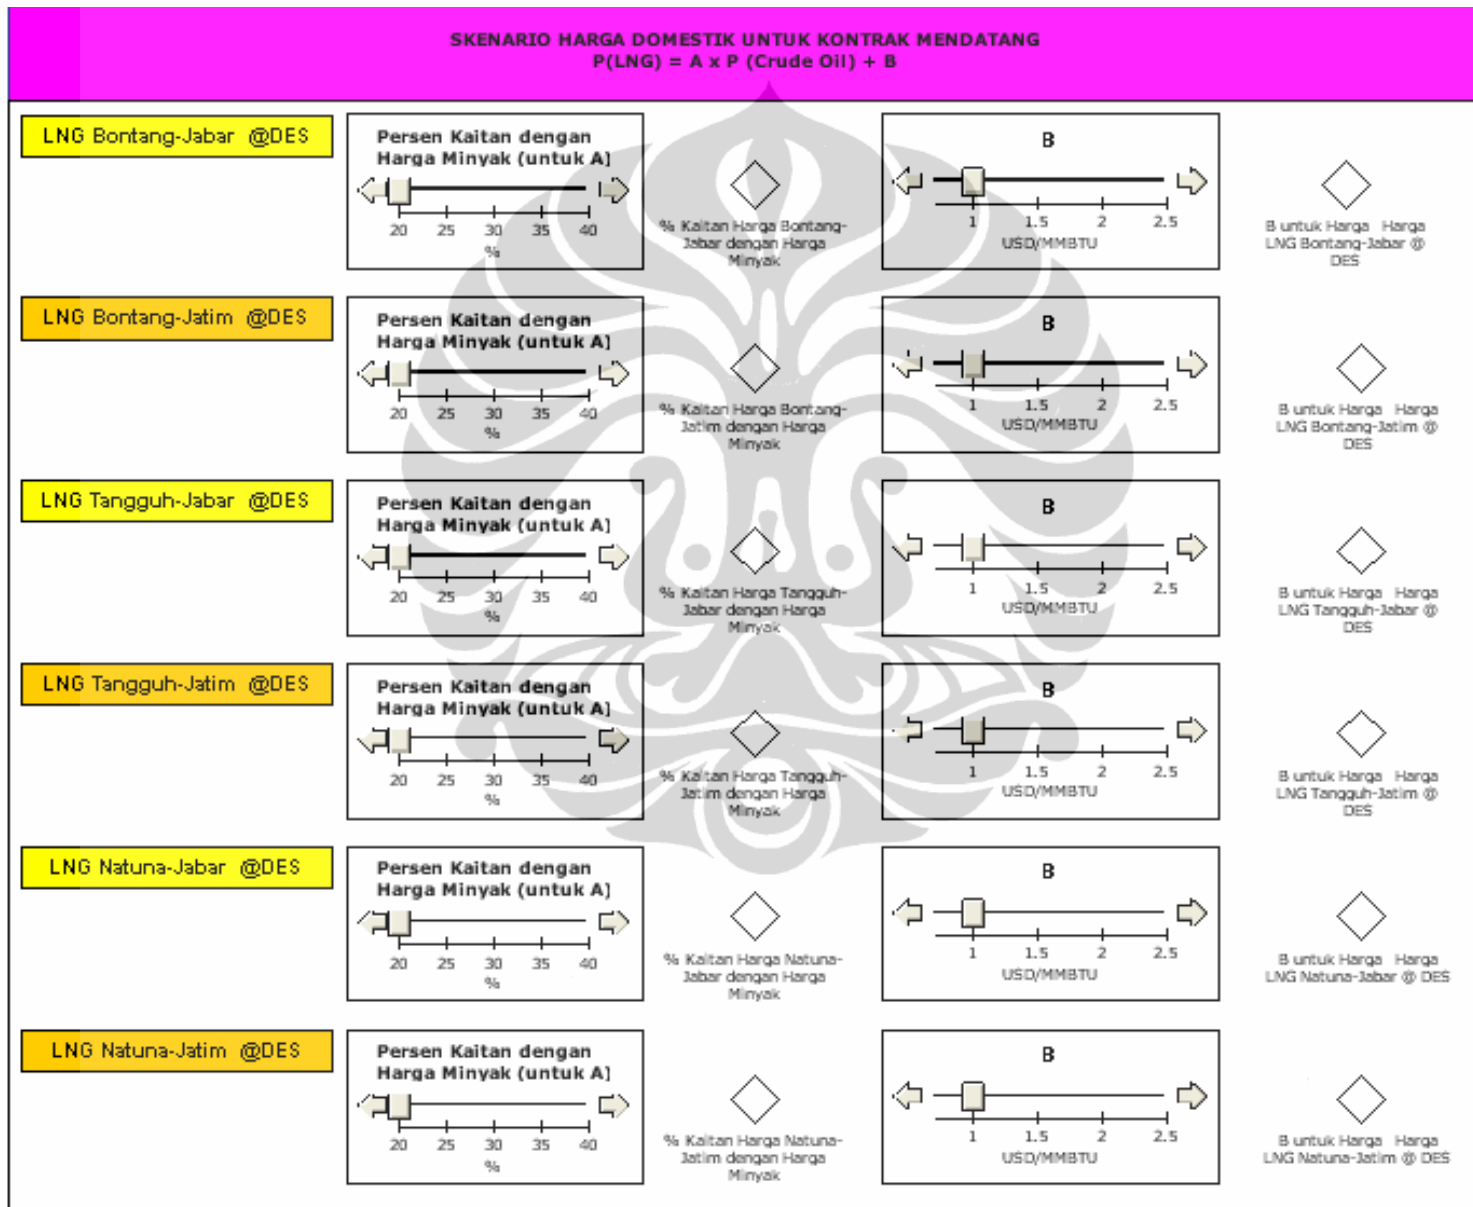

Skenario Pemodelan

Skenario Pemodelan

Skenario Pemodelan

TERMINAL PENERIMAAN DOMESTIK

Tahun Terminal Penerimaan Jabar Siap
2012

Tahun Terminal Penerimaan Jatim Siap
2016

Model Biaya Pencairan

Model Biaya Transportasi