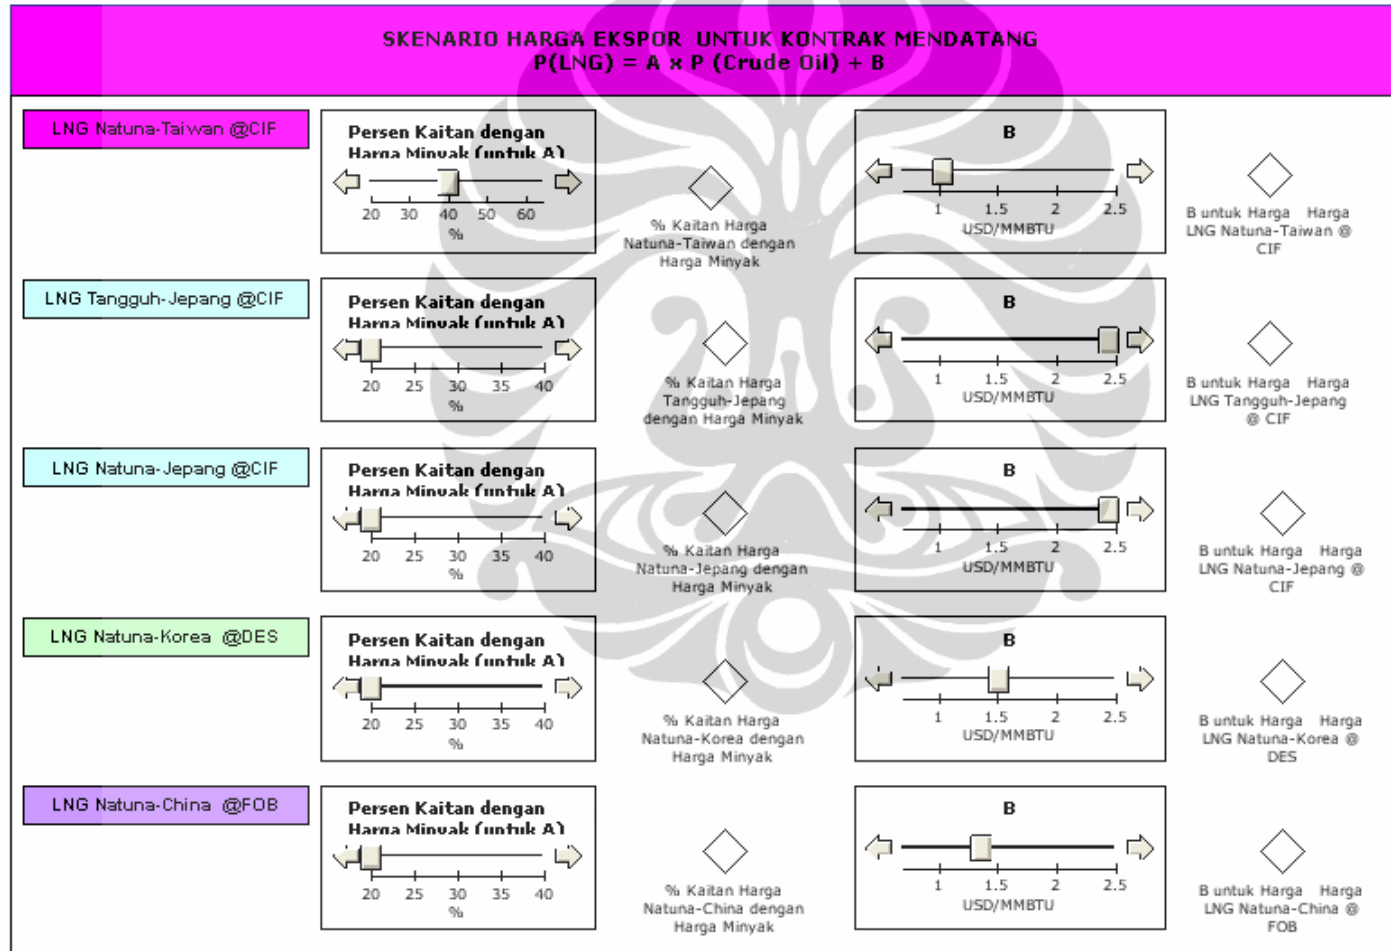

Skenario Pemodelan

Skenario Pemodelan

Skenario Pemodelan

TERMINAL PENERIMAAN DOMESTIK

Tahun Terminal Penerimaan Jabar Siap
2012

Tahun Terminal Penerimaan Jatim Siap
2016

Model Biaya Pencairan

Model Biaya Transportasi