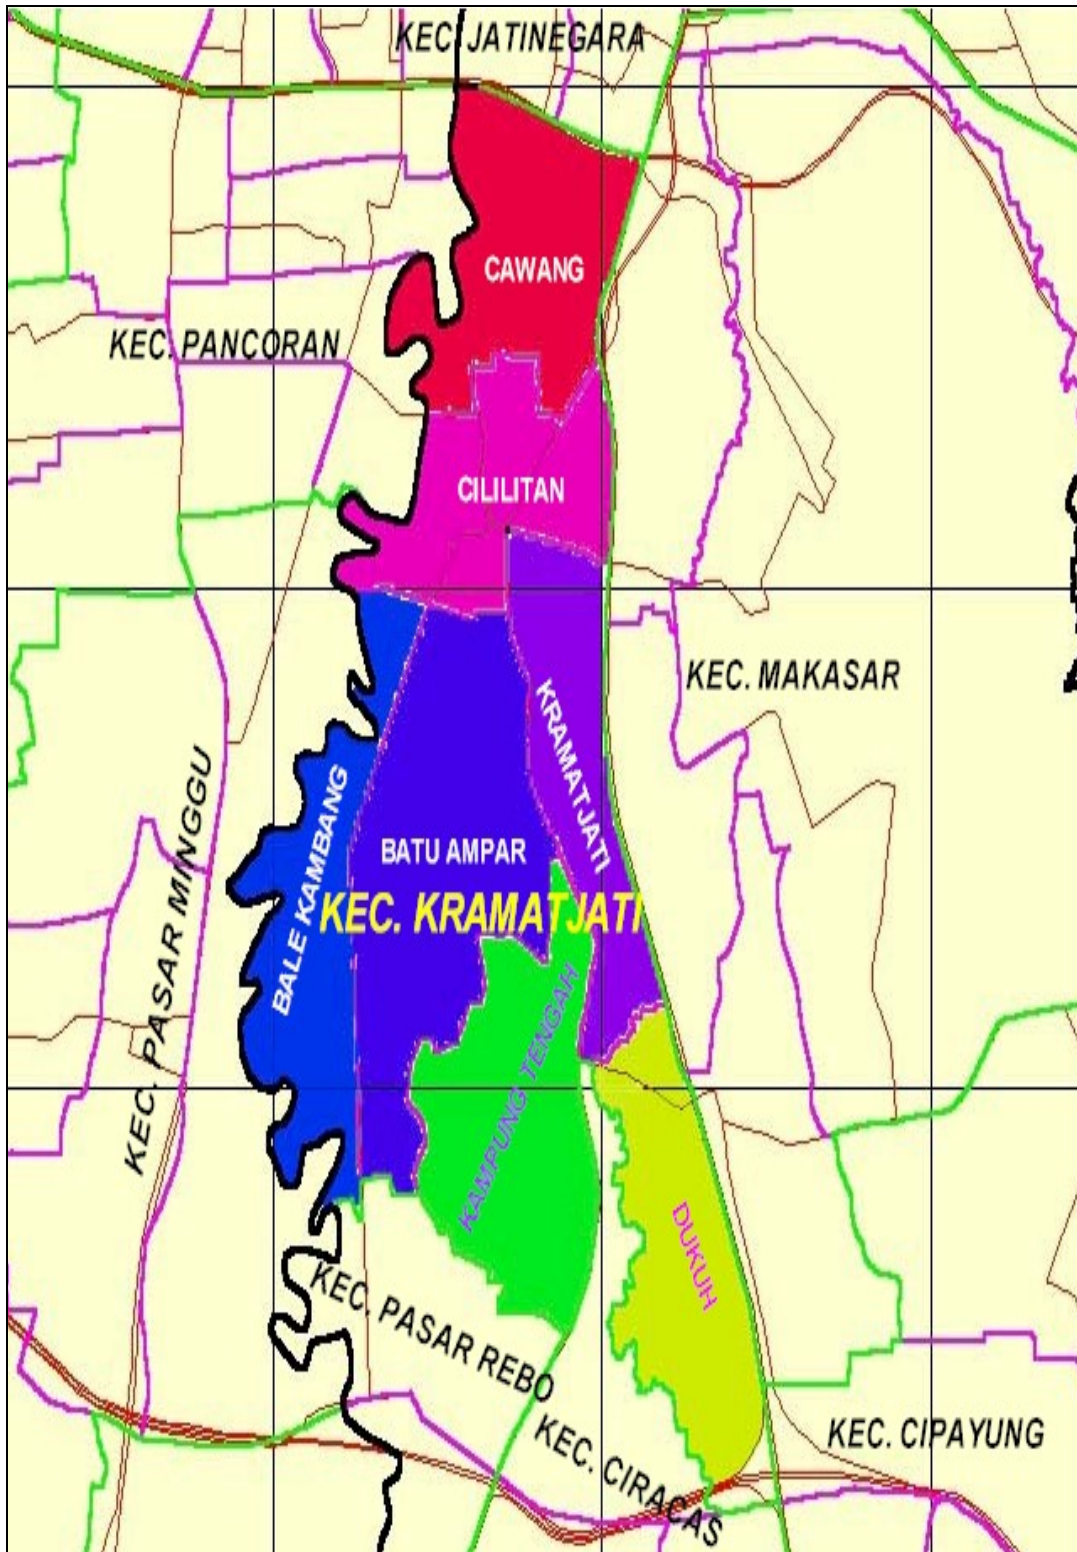

Peta Kecamatan Kramat Jati