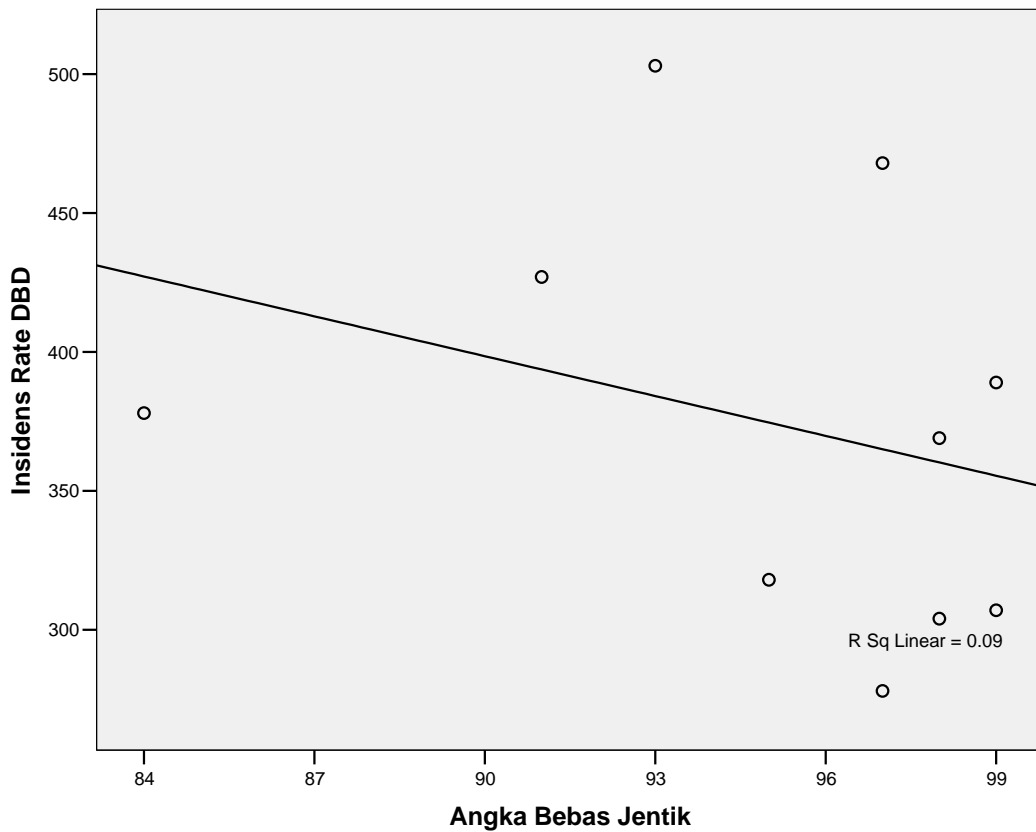

Analisis Korelasi Angka Bebas Jentik dengan Insidens Rate DBD di Tingkat Kecamatan Kotamadya Jakarta Timur Tahun 2006

Correlations

		Insidens Rate DBD	Angka Bebas Jentik
Insidens Rate DBD	Pearson Correlation	1	-,301
	Sig. (2-tailed)		,399
	N	10	10
Angka Bebas Jentik	Pearson Correlation	-,301	1
	Sig. (2-tailed)	,399	
	N	10	10