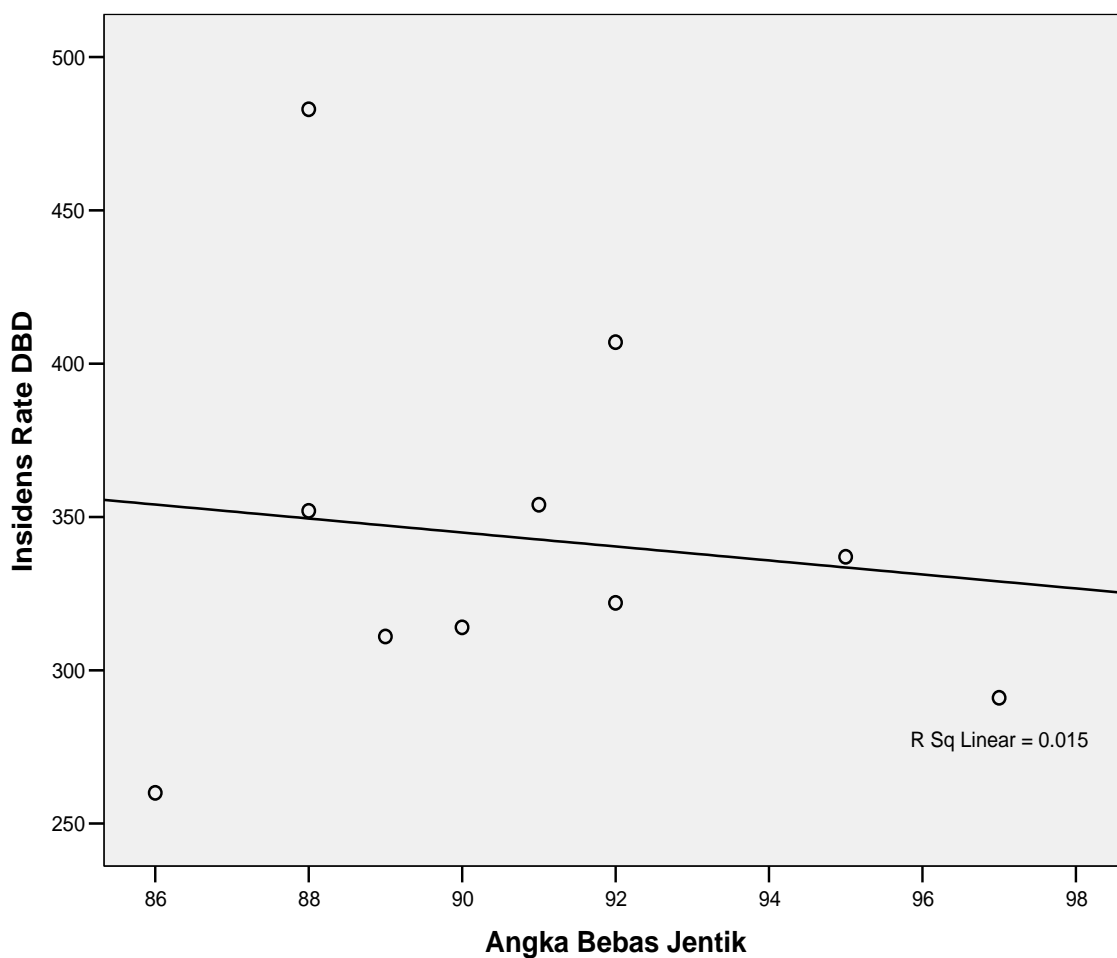

**Analisis Korelasi Angka Bebas Jentik dengan Insidens Rate DBD
di Tingkat Kecamatan Kotamadya Jakarta Timur Tahun 2005**

Correlations

		Insidens Rate DBD	Angka Bebas Jentik
Insidens Rate DBD	Pearson Correlation	1	-,121
	Sig. (2-tailed)		,738
	N	10	10
Angka Bebas Jentik	Pearson Correlation	-,121	1
	Sig. (2-tailed)	,738	
	N	10	10