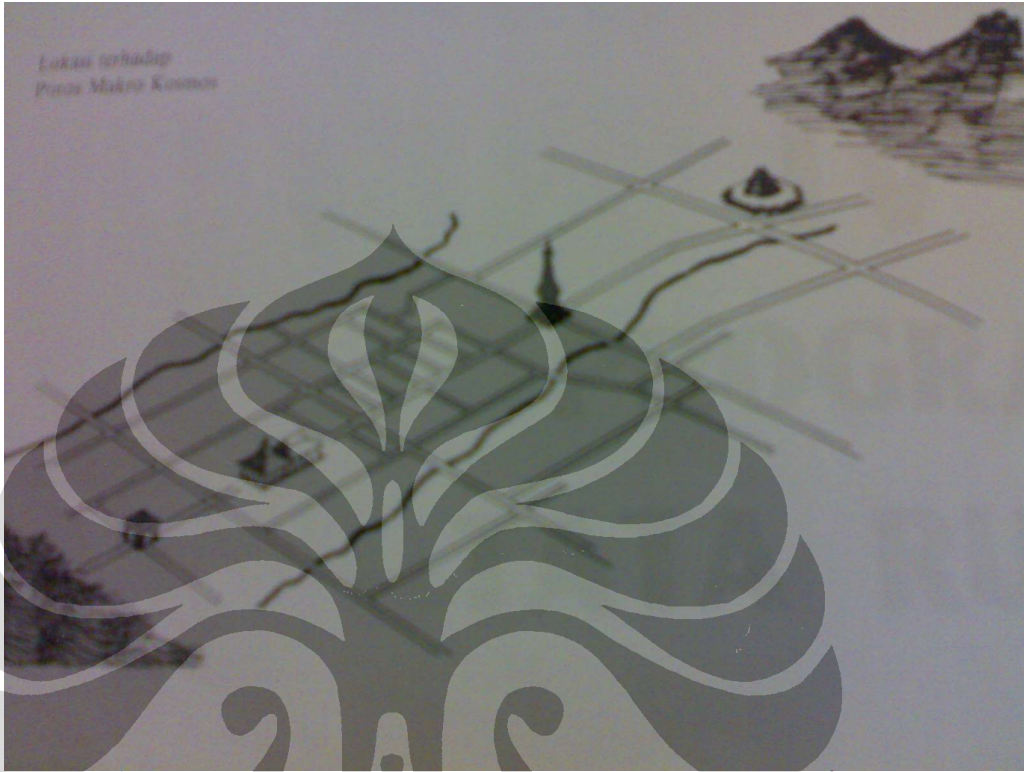

Lampiran

Gambar 1. Letak Tamara Prasasti (di kubur di bawah puisi Krawang Bekasi, karya Chairil Anwar.

Gambar 2. Halaman Depan Monumen Yogya Kembali Di Lihat Dari Lantai 2

Gambar 3. Logo Monumen Yogya Kembali

Gambar 11.

Diorama Serangan Umum 1 Maret 1949

Gambar 12

Relief Serangan Umum 1 Maret

Gambar 13

Gambar 14. Poros Imaginer G. Merapi-“MYK”-Tugu-Kraton-Krapyak-Laut Selatan

Gambar 15. Bangunan Utama Monumen Yogya Kembali