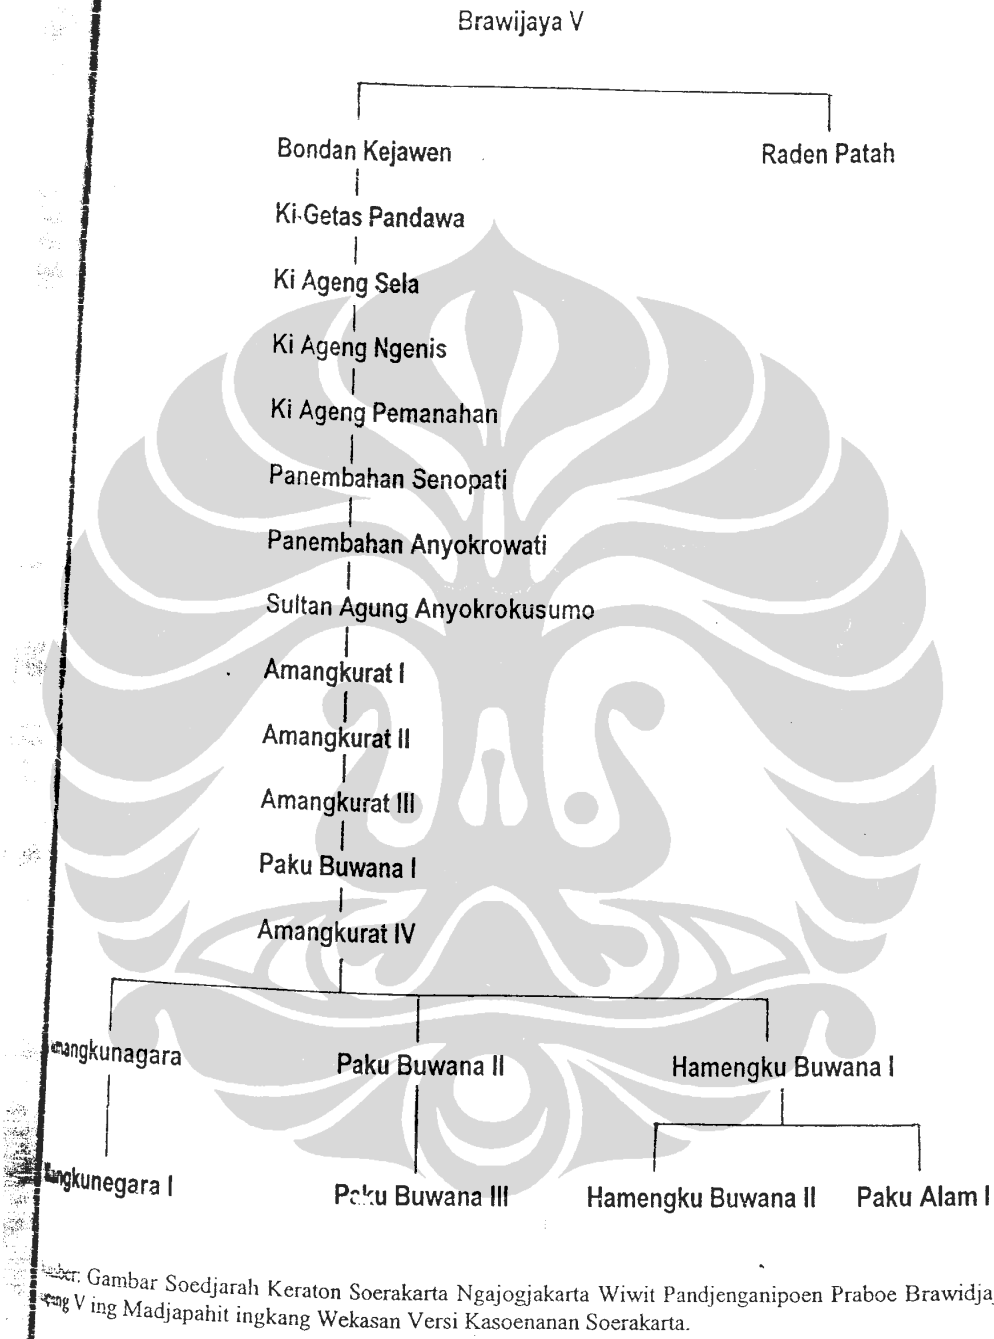

SILSILAH RAJA MAJAPAHIT-MATARAM

Gambar Soedjarah Keraton Soerakarta Ngajogjakarta Wiwit Pandjenganipoen Praboe Brawidjaja
 ing Madjapahit ingkang Wekasan Versi Kasoenanan Soerakarta.